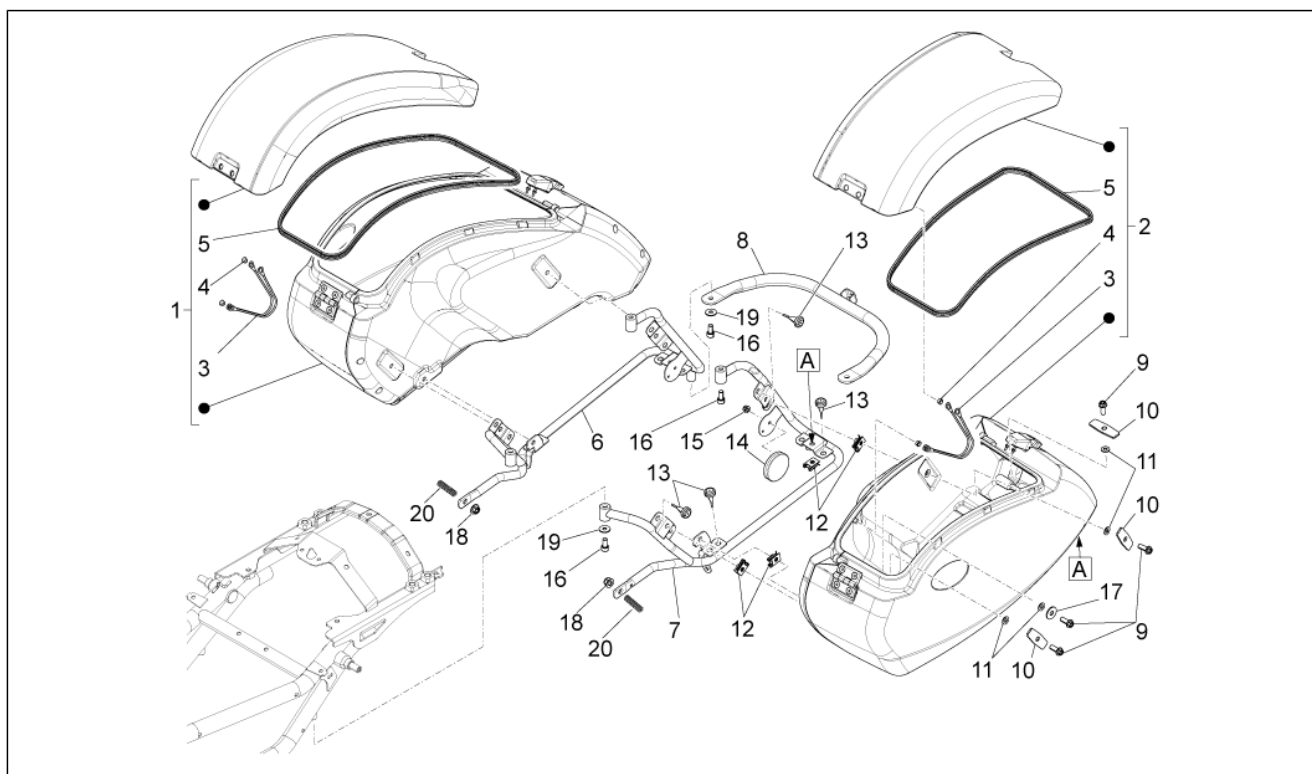

Groep	Carrosserie
Code	02.165
Beschrijving	Koffers
Revisie	1

Pos.	Code	Beschrijving	Aant.	Varianten
1	2H000677000H8	Koffer re grijs	1	Kleur van het voertuig:Grijs Pluto[Gp]
1	2H000677000YM3	Tas re bruin	1	Kleur van het voertuig:Bistro bruin[Mb]
2	2H000678000H8	Koffer li grijs	1	Kleur van het voertuig:Grijs Pluto[Gp]
2	2H000678000YM3	Tas li bruin	1	Kleur van het voertuig:Bistro bruin[Mb]
3	AP8201855	Kabel kap acht.	2	
4	AP8706322	Beslagring vastmaken standaard	4	
5	B063587	Pakking koffer	2	
6	887946	Houder koffer re	1	
7	887945	Houder koffer li	1	
8	B063289	Leiding aansluiting met O.D. BLACK	1	
8	B063632	Leiding aansluiting met O.D. Chrome	1	
9	AP8152286	Zeskantbout geflenst M8x20	6	
10	B063932	Plaatje bevestiging koffers	6	
11	AP8120592	Sluitring	8	
12	575268	Spring plate M8	8	
13	AP8220238	Rubbertje	16	
14	AP8224164	Reflector rood	2	
15	AP8152306	Zelfborg.bout gefl. m5	2	
16	GU98682416	Binnenzeskantbout M8x16	6	
17	AP8150018	Sluitring	1	
18	AP8152300	Zelfborg.bout gefl. M8	2	
19	GU14615901	Sluitring 8,4X13X0,8	6	
20	B064079	Geschoefdr. pin	2