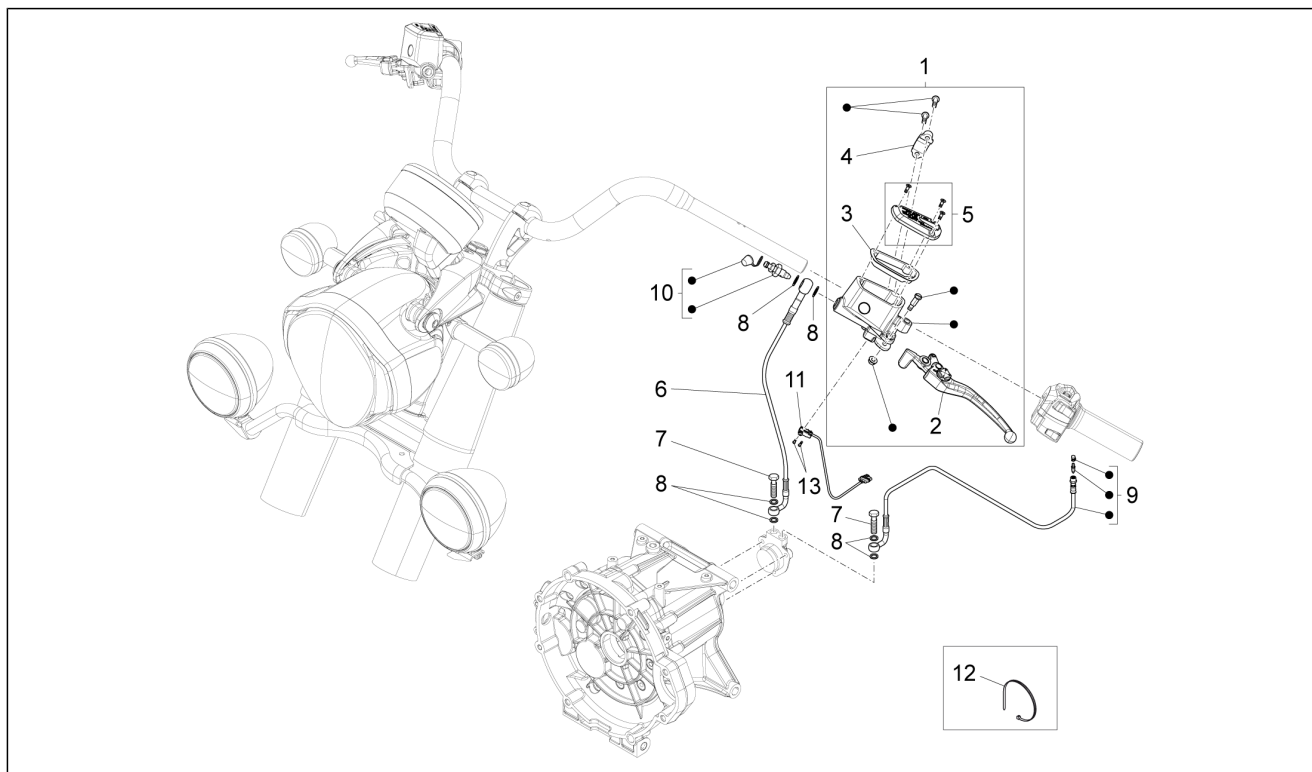

Groep	Stuur - Commando's
Code	07.030
Beschrijving	Commando van de koppeling
Revisie	1

Pos.	Code	Beschrijving	Aant.	Varianten
1	887550	Pomp koppeling	1	
2	B064265	Koppelingshendel	1	
3	858424	Diafragma	1	
4	856050	Beugel	1	
5	B064106	Bedekking pomp	1	
6	B063310	Buis koppeling	1	
7	AP8121409	Bout olieleiding	2	
8	AP8113004	Sluitring 10x14x1,6*	6	
9	887339	Buis ontl. koppeling	1	
10	AP8133945	Kit ontluchting	1	
11	887629	Schakelaar koppeling diagnosticeerbaar	1	
12	AP8120416	Band zwart 178x4	1	
13	654174	Bout TC M2x12*	2