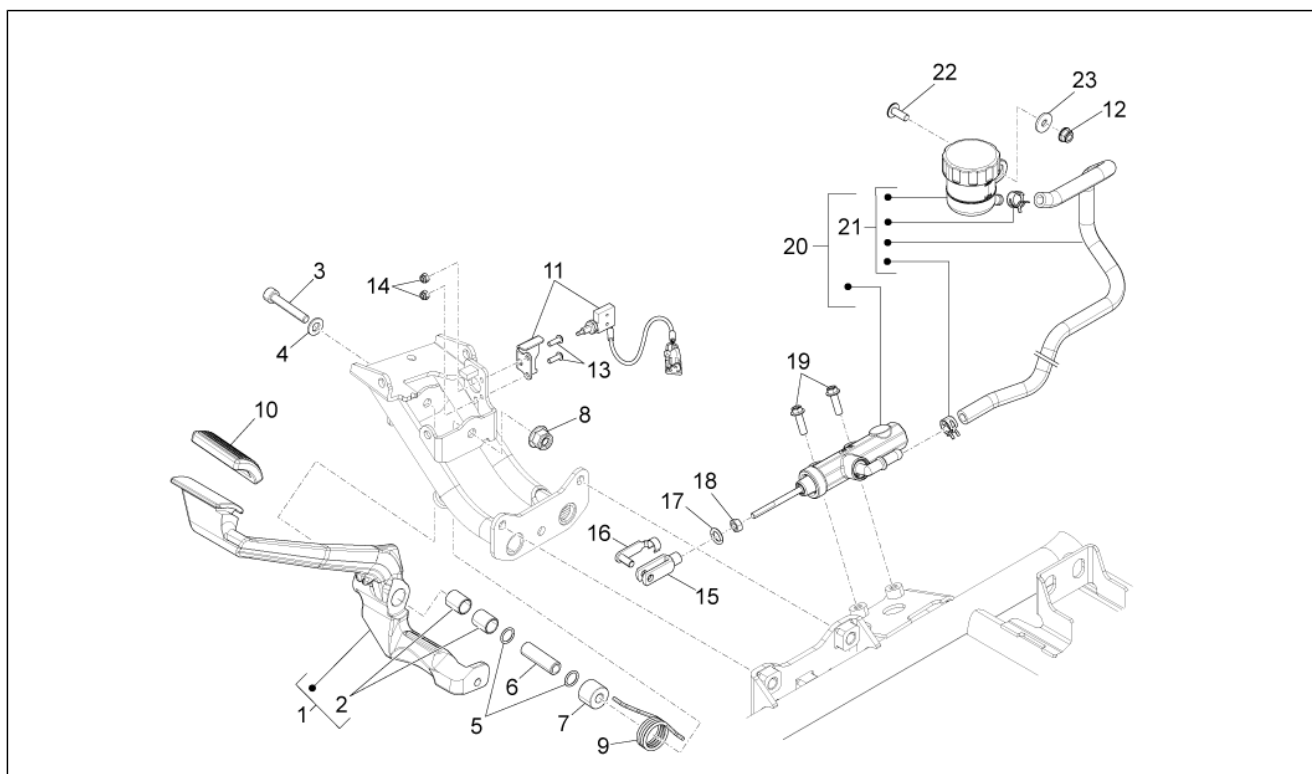

Groep	Reminstallatie
Code	06.030
Beschrijving	Pomp van de achterrem
Revisie	1

Pos.	Code	Beschrijving	Aant.	Varianten
1	887556	Achterremhendel compl.	1	
2	895328	Gesinterde huls	2	
3	845591	Binnenzeskantbout M8x75	1	
4	GU95008308	Sluitring	1	
5	AP8144007	OR-ring 11,11x1,78	2	
6	B063903	Afstandhouder	1	
7	887252	Huls	1	
8	AP8152300	Zelfborg.bout gefl. M8	1	
9	B063328	Torsieveer	1	
10	GU43262180	Voetst. rubber	1	
11	B064022	Stopschakelaar	1	
12	AP8152299	Zelfborg.bout gefl. M6	1	
13	GU98370412	Bolbout met binnenzeskant M4x12	2	
14	AP8150204	Moer M4	2	
15	AP8101968	Vork	1	
16	AP8201301	Clips voor vork versnellingsbak	1	
17	AP8120178	OR-ring OR112	1	
18	GU92606206	Moer	1	
19	AP8152279	Zeskantbout geflenst M6x20	2	
20	887689	Pomp van de achterrem	1	
21	B064104	Olierservoir remmen cpl.	1	
22	GU98210616	Bolbout met binnenzeskant, geflenst M6x16 inox	1	
23	GU95005320	Sluitring 6,5x20x1,5	1