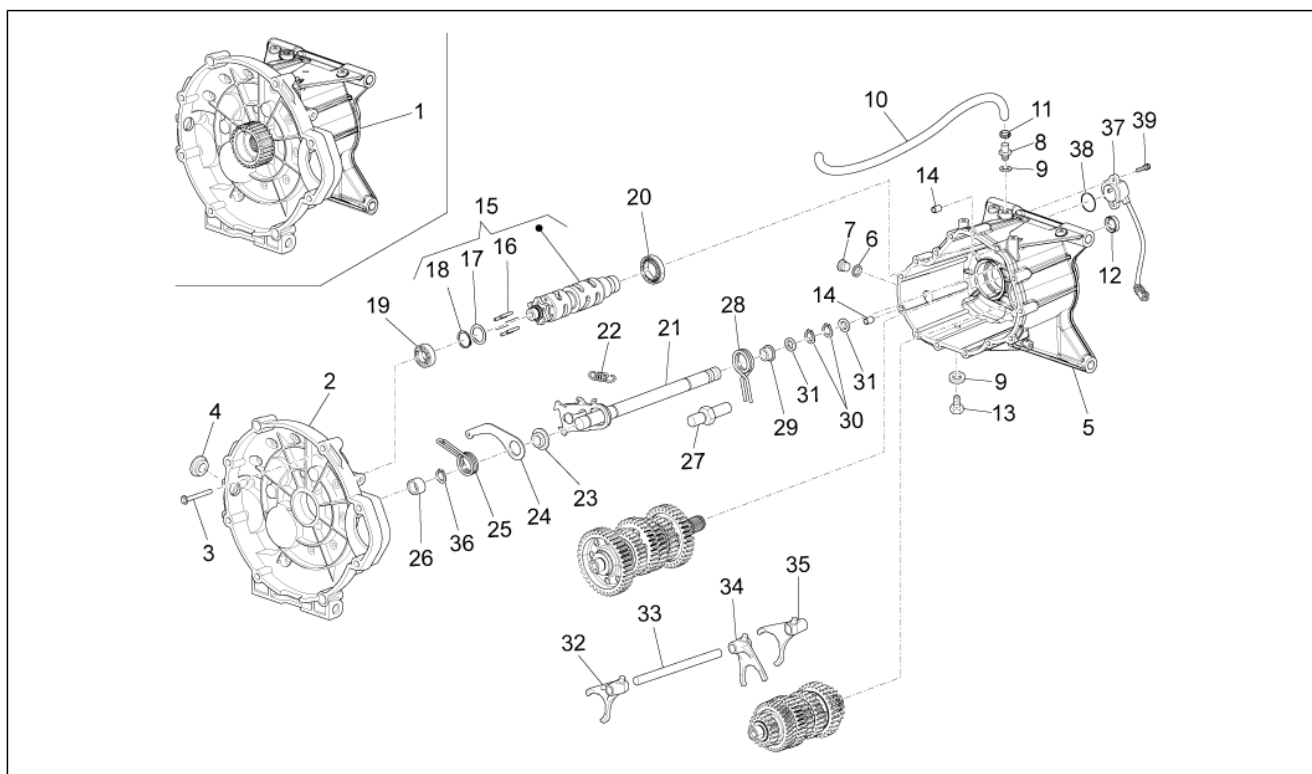

Groep	Motor
Code	03.170
Beschrijving	Versnellingsbak / Keuzeschakelaar / Shift cam
Revisie	1

Pos.	Code	Beschrijving	Aant.	Varianten
1	9769975	Complete versnellingsbak	1	
2	B0630754	Koppelingsblok grijs	1	
3	GU97202355	Zeskantbout geflenst M6x55	14	
4	GU93180220	Dop	1	
5	8868655	Doos versn.bak	1	
6	GU95980319	Oliedop M18x1,5	1	
7	GU18144350	Sluitring 18,25x24x1	1	
8	GU05204930	Dop ontluchting	1	
9	GU01528930	Pakking 10x18x1,5	2	
10	AP8120952	Benzineleiding 5,5x10	1	
11	AP8101595	Klemmetje D10,1	1	
12	GU90401424	Dichtingsring 14x24x7	1	
13	GU31003766	Afvoerdop olie M10x1	1	
14	GU19002020	Beslagring 6,6x9x13	2	
15	886875	Shift cam cpl.	1	
16	GU05234631	Pin	6	
17	GU05235531	Dikte	1	
18	GU90271022	Seegerring	1	
19	GU92201117	Kogellager 17x35x10	1	
20	GU92201025	Kogellager 25x42x9	1	
21	GU05236231	Voorschakelaar cpl.	1	
22	GU05238231	Veer	1	
23	GU05238431	Beslagring	1	
24	B064112	Hendel index cpl.	1	
25	B064113	Veer index	1	
26	GU05234230	Afstandhouder	1	
27	B063905	Pin koppeling	1	
28	B063956	Trekveer schakelaar	1