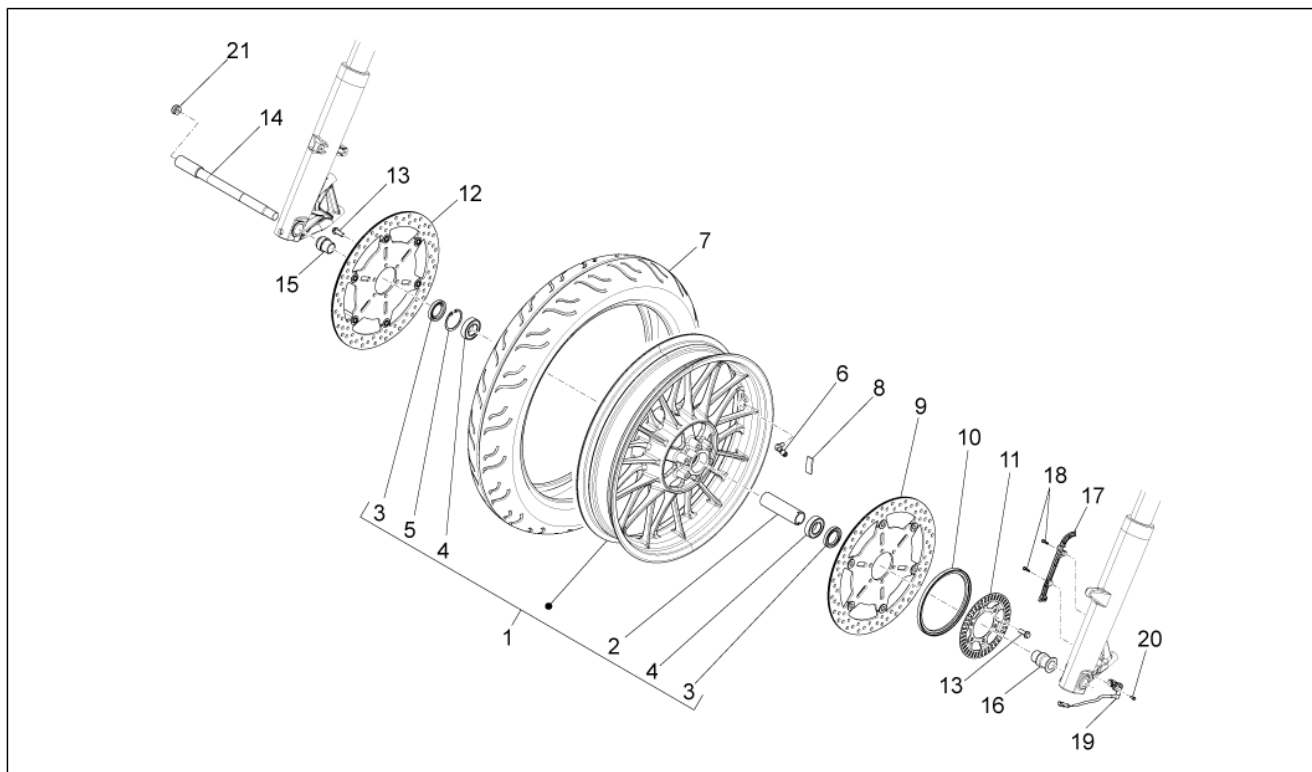

Groep	Wielen
Code	05.010
Beschrijving	Voorwiel
Revisie	1

Pos.	Code	Beschrijving	Aant.	Varianten
1	887362	Velg voor. met lagers	1	
2	887429	Afstandhouder int.voorwiel	1	
3	AP8125841	Dichtingsring 30x47x7	2	
4	AP8110094	Lager 25x47x12	2	
5	AP8125842	Elastische ring d47	1	
6	GU03617710	Klep tubeless	1	
7	887433	Voorband 130/70	1	
8	GU14616150	Tegengewicht	1	
9	887430	Front brake disk SX	1	
10	B063440	Bescherming snelheidsensor	1	
11	887875	Geluidswiel	1	
12	887439	Remschijf voor. re	1	
13	887762	Geflenste zeskantbout M8x22	12	
14	887566	Pin voorwiel	1	
15	887578	Afstandsring wiel voor. re	1	
16	887579	Afstandhouder voorwiel li	1	
17	B044314	Geleider kabel sensor ABS vooraan	1	
18	AP8152043	Binneszeskantbout M4x10	2	
19	859792	Sensor ABS	1	
20	AP8152273	Geflenste bout M5x15	1	
21	GU93180111	Dop 15 mm	1