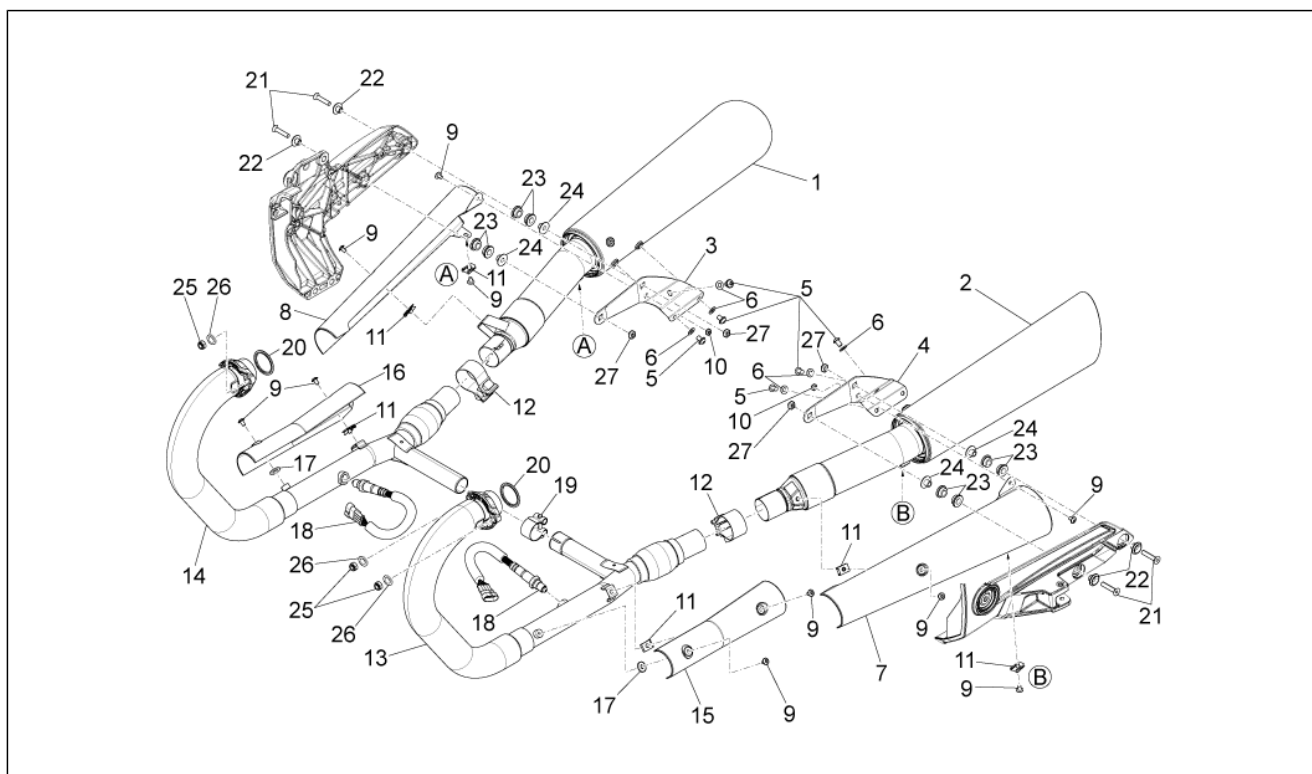

Groep	Motor
Code	03.330
Beschrijving	Uitlaat
Revisie	1

Pos.	Code	Beschrijving	Aant.	Varianten
1	2B001463	***2B001463	1	
2	2B001464	***2B001464	1	
3	887590	Steunbeugel geluiddemper re	1	
4	887589	Steunbeugel geluiddemper li	1	
5	AP8152055	Bolbout met binnenzeskant M8x12	6	
6	GU95008308	Sluitring	6	
7	B063595	Hittevaste bescherming geluiddemper li verchroomd	1	
8	B063596	Hittevaste bescherming geluiddemper re verchroomd	1	
9	2B000215	Bolbout met binnenzeskant, geflenst M6x10	10	
10	AP8152313	Moer in kooi M6	2	
11	254485	Spring plate M6	6	
12	B063293	Klemring D.48	2	
13	2B000145	Collector uitlaat li	1	
14	2B000146	Collector uitlaat re	1	
15	B063593	Hittevaste bescherming verzamelleiding li verchroomd	1	
16	B063594	Hittevaste bescherming verzamelleiding re verchroomd	1	
17	876879	Spacer	2	
18	584344	Lambdasonde l. 325 mm	2	
19	B063292	Klemring D.37	1	
20	976376	Pakking	2	
21	B063114	Bout met verzonken zeskantkop grote spoed	4	
22	887816	Huls	4	
23	AP8144558	Rubbetje	8	
24	AP8121510	Huls	4	
25	GU92660021	Moer geflenst M8	4	
26	GU14615901	Sluitring 8,4X13X0,8	4