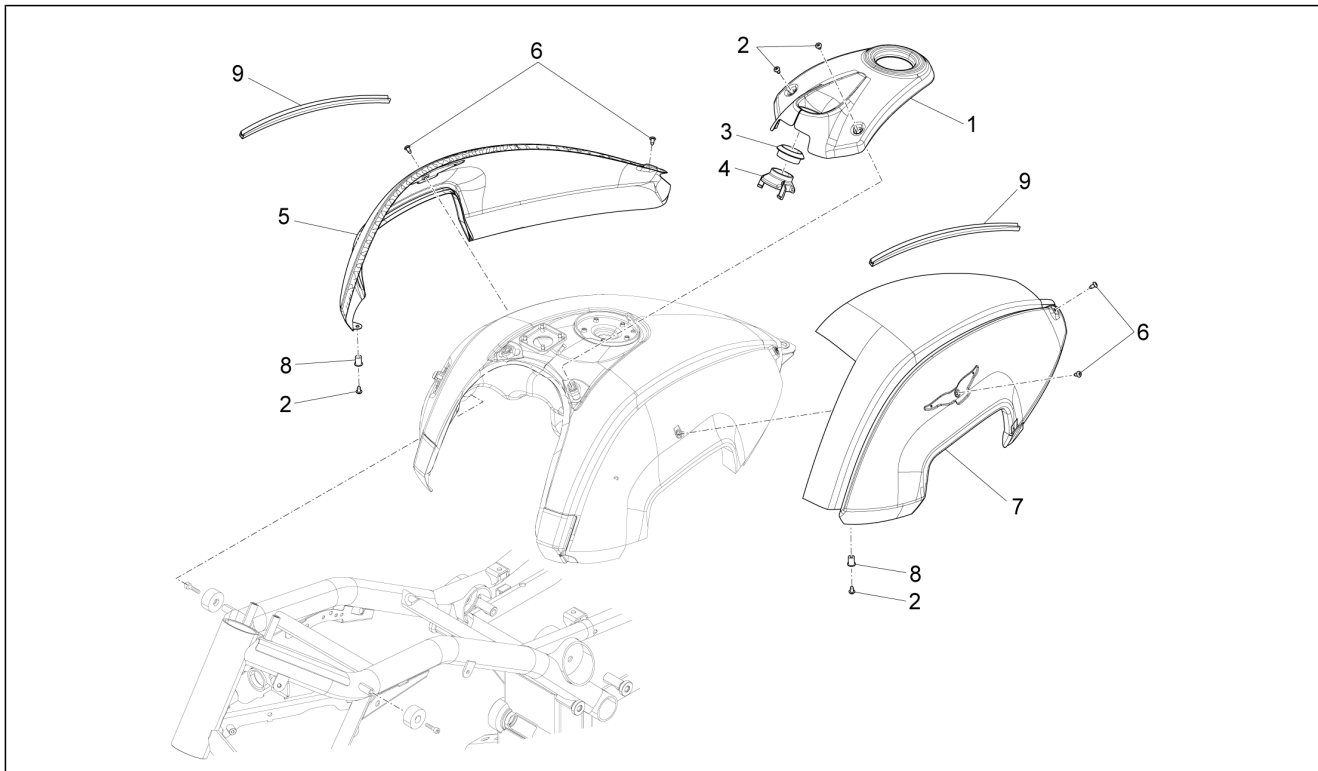

Groep	Carrosserie
Code	02.090
Beschrijving	Tankbedekking
Revisie	1

Pos.	Code	Beschrijving	Aant.	Varianten
1	B063478	Instrumentenbord sleutel	1	
2	GU98370516	Bolbout met binnenzeskant	4	
3	AP8127461	Pakking startblokje	1	
4	898136	Bescherming immobilizerantenne	1	
5	2H000674000Z2	Tankwand re bruin	1	Kleur van het voertuig:Bistro bruin[Mb]
5	2H000674000Z3	Tankwand re grijs	1	Kleur van het voertuig:Grijs Pluto[Gp]
5	B063181	Lager tank RE onbewerkt	1	
6	GU98350210	Bolbout met binnenzeskant	4	
7	2H000675000Z2	Tankwand li bruin	1	Kleur van het voertuig:Bistro bruin[Mb]
7	2H000675000Z3	Tankwand li grijs	1	Kleur van het voertuig:Grijs Pluto[Gp]
7	B063182	Lager tank LI onbewerkt	1	
8	AP8120531	Rubbetje met inzetstuk	2	
9	GU00823931055	Pakking	2