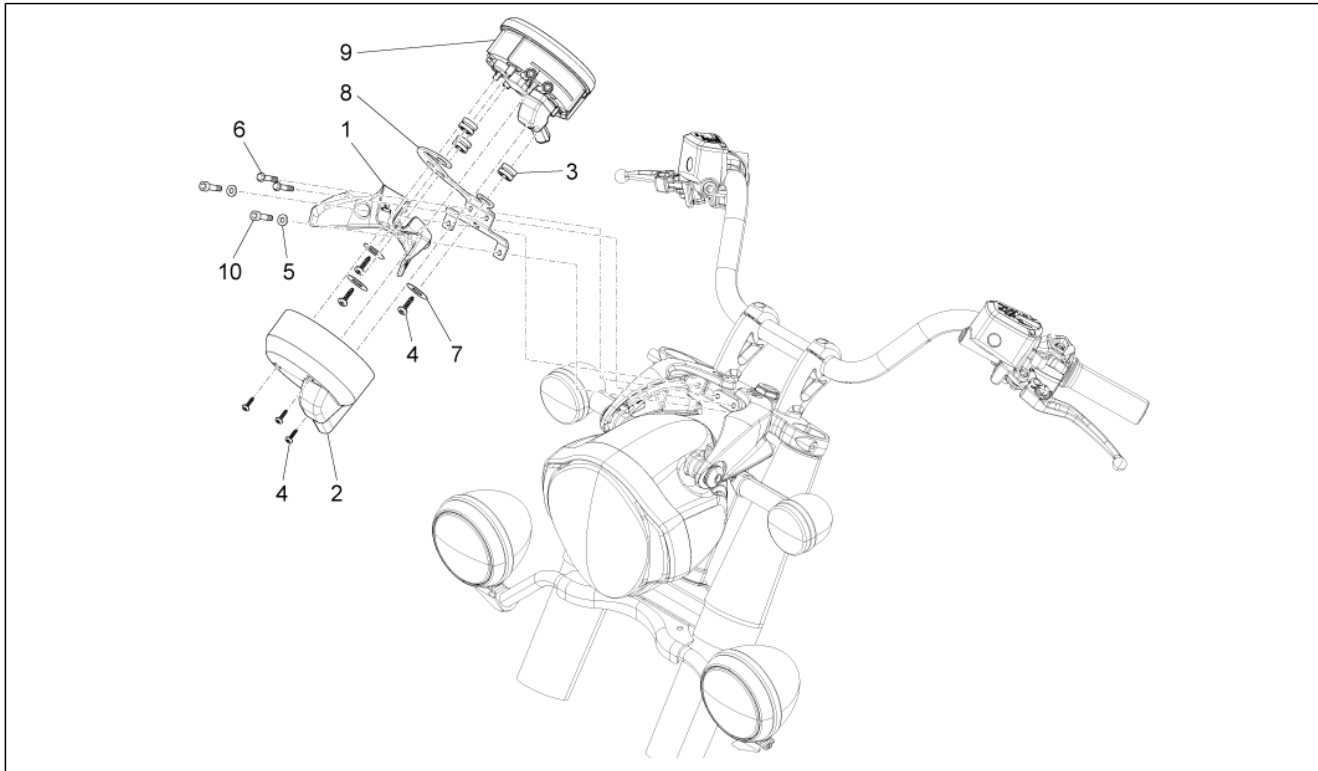

Groep	Voorverlichting - Instrumenten
Code	08.020
Beschrijving	Instrumenten
Revisie	1

Pos.	Code	Beschrijving	Aant.	Varianten
1	B063936	Not available	1	
2	887953	Cover instrumentenbord	1	
3	AP8144662	Rubbertje	3	
4	AP8150413	Zelftap. bout 3,9x14	6	
5	GU95008305	Sluitring 5,3X10X1	3	
6	AP8152278	Zeskantbout geflenst M6x16	2	
7	AP8150382	Sluitring 15x5,5X1,2	3	
8	887555	Steun dashboard	1	
9	887540	Dashboard	1	
10	895709	Binnenzeskantbout M5x12	2