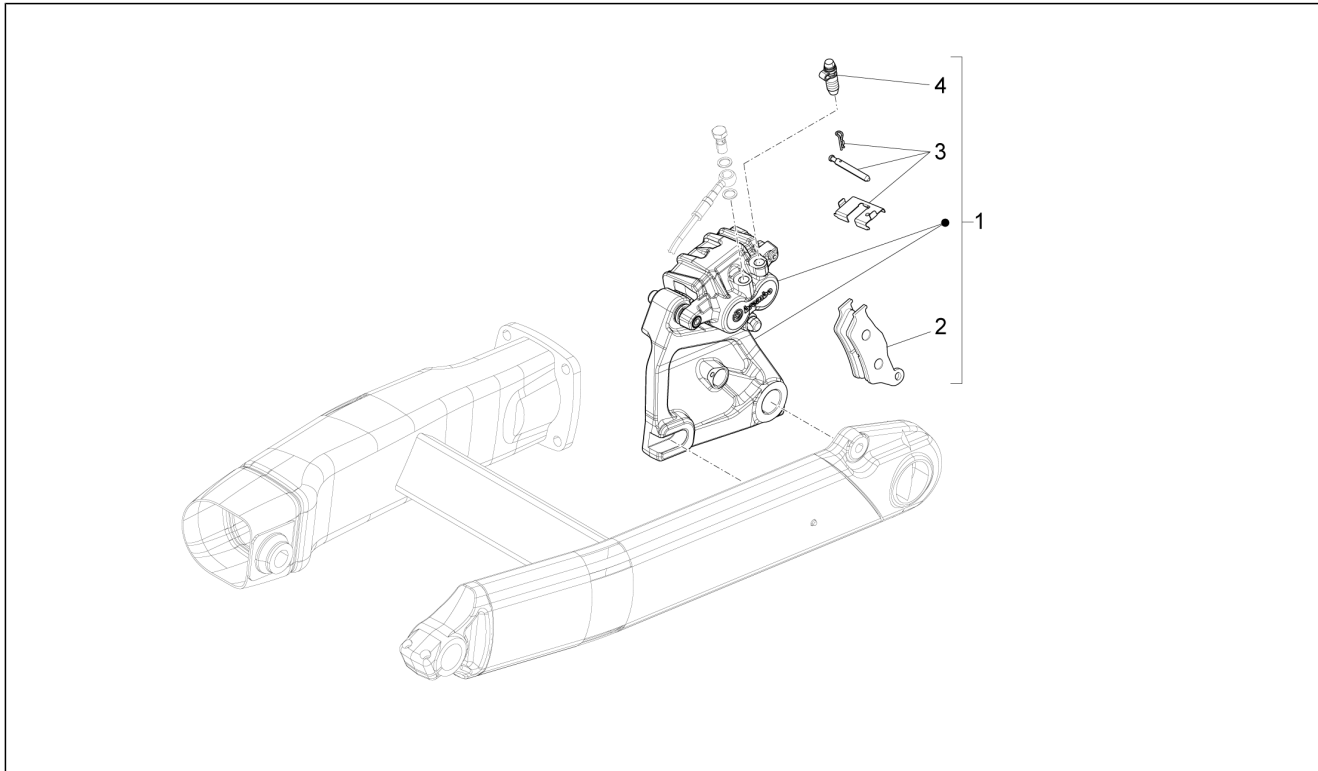

Groep	Reminstallatie
Code	06.040
Beschrijving	Tang van de achterrem
Revisie	1

Pos.	Code	Beschrijving	Aant.	Varianten
1	887490	Tang van de achterrem	1	
2	GU30654626	Pastilles - koppel	1	
3	B064120	Kit pinnen+veer	1	
4	AP8113755	Ontluchting	1