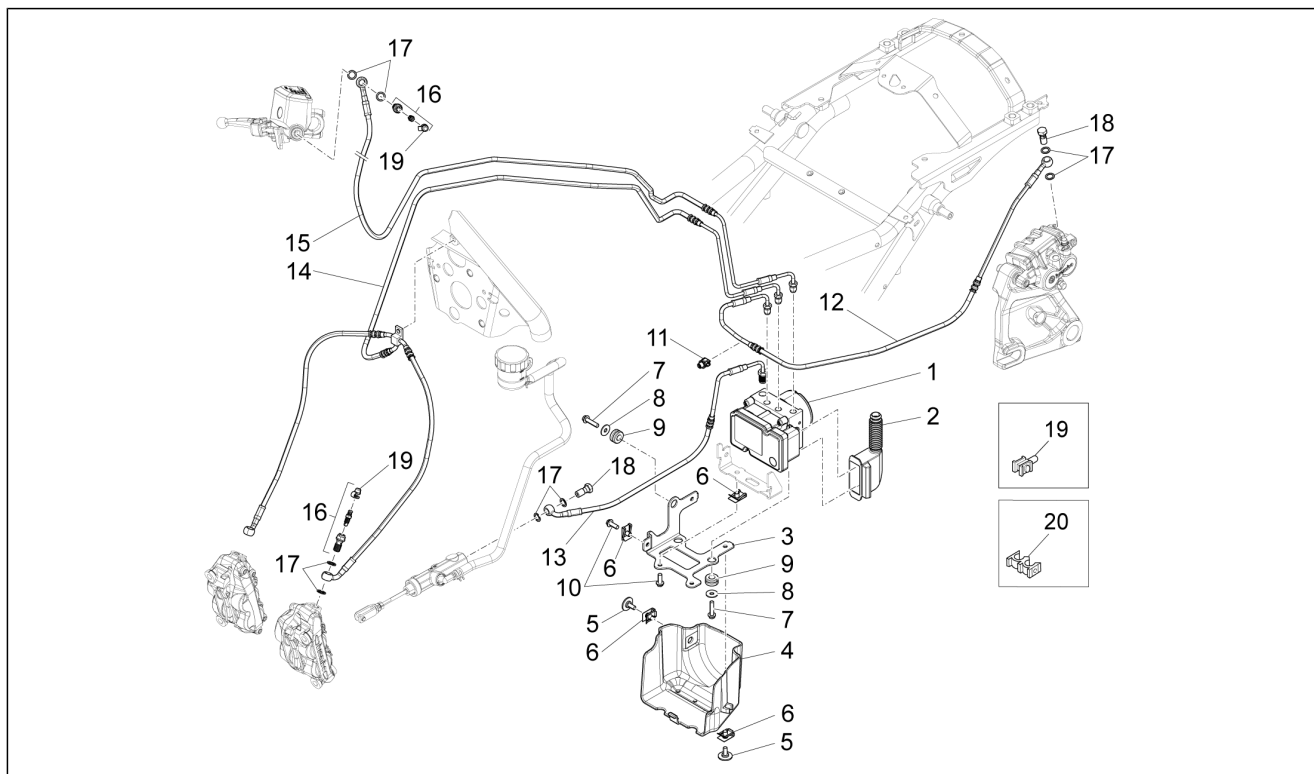

Groep	Reminstallatie
Code	06.050
Beschrijving	Reminstallatie ABS
Revisie	1

Pos.	Code	Beschrijving	Aant.	Varianten
1	887696	Centrale ABS Cluster	1	
2	860746	Isolerend kapje	1	
3	B063211	Steunplaat centrale ABS	1	
4	887798	Bedekking onder. ABS	1	
5	976591	Speciale bout	2	
6	254485	Spring plate M6	5	
7	AP8152280	Zeskantbout geflenst M6x25	3	
8	AP8150015	Sluitring 6,6x18x1,6*	3	
9	AP8120030	Rubbetje	3	
10	AP8152278	Zeskantbout geflenst M6x16	3	
11	AP8121882	Kabelgeleider	1	
12	887585	Leiding tang achter. centrale ABS	1	
13	887584	Leiding pomp achter. centrale ABS	1	
14	887583	Leiding tangen voor. centrale ABS	1	
15	887582	Leiding pomp voor. centrale ABS	1	
16	AP8133945	Kit ontluchting	3	
17	AP8113004	Sluitring 10x14x1,6*	10	
18	AP8113003	Bout olieleiding	2	
19	AP8113070	Kapje ontluchting	2	
19	AP8202238	Verankering kabelgeleider	2	
20	AP8201808	Kabelgeleider D8	2