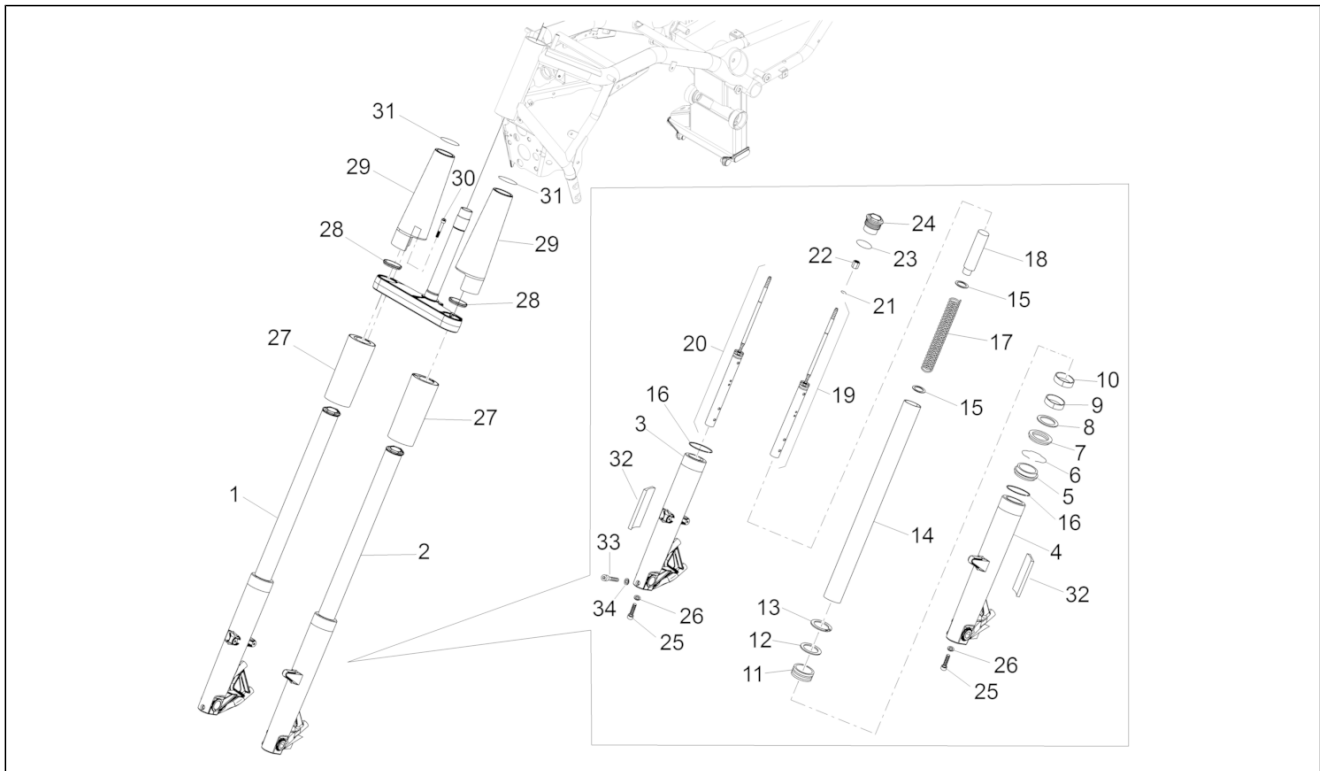

Groep	Suspensions
Code	04.025
Beschrijving	Voorvork
Revisie	1

Pos.	Code	Beschrijving	Aant.	Varianten
29	2B001966	Bescherming bov.	2	
30	GU98690245	Binnenzeskantbout M5x45	4	
31	GU90706461	OR-ring 46,04x3,53	2	
32	GU05781630	Reflector amber	2	
33	GU98680440	Binnenzeskantbout M8x40	1	
34	GU95005308	Sluitring 8,4x14,57x1,6	1