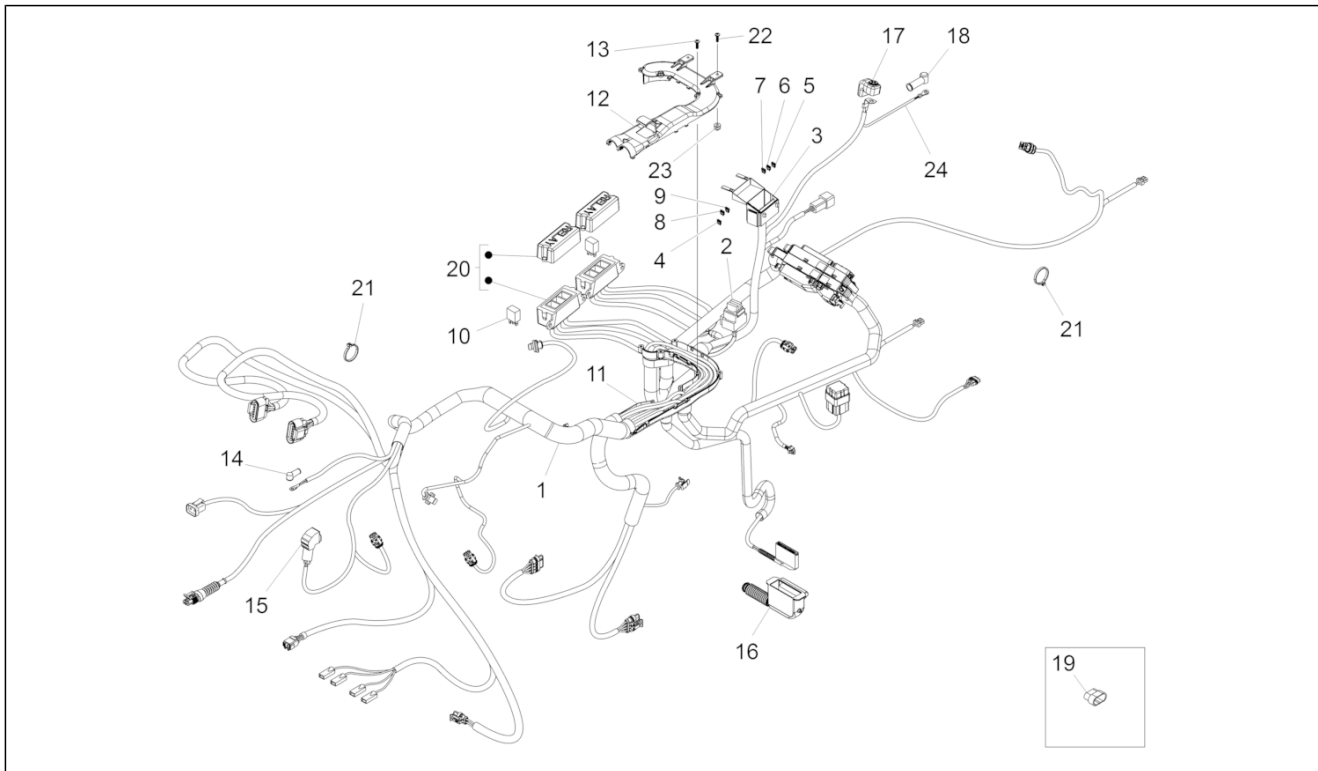

Groep	Elektr. mechanismen
Code	11.020
Beschrijving	Elektr. inst. cent.
Revisie	1

Pos.	Code	Beschrijving	Aant.	Varianten
1	887625	Hoofdzakelijke bekabeling	1	
2	AP8112811	Rubbertje zekeringhouder	1	
3	894603	Zekeringendoos	1	
4	CM225607	Zekering 7,5A	3	
5	CM225610	Zekering 10A	1	
6	CM225615	Zekering 15A	5	
7	CM225620	Zekering 20A	2	
8	CM225730	Zekering 30A	2	
9	CM225740	Zekering 40A	2	
10	895907	Relais 20A	6	
11	B063026	Basis kabelgoot	1	
12	B063027	Bedekking kabelgoot	1	
13	AP8150413	Zelftap. bout 3,9x14	6	
14	581061	Kapje	1	
15	856152	Isolerend kapje	1	
16	860746	Isolerend kapje	1	
17	895701	Klemkapje	1	
18	977916	Isolerend kapje	1	
19	582928	Dop connector diagnose ECU	1	
20	AP8124293	Steun relais	1	
21	145298	Klemring L=180mm	2	
22	AP8150413	Zelftap. bout 3,9x14	2	
23	AP8102671	Klinknagel in plastic	2	
24	B063433	Kabel massa	1