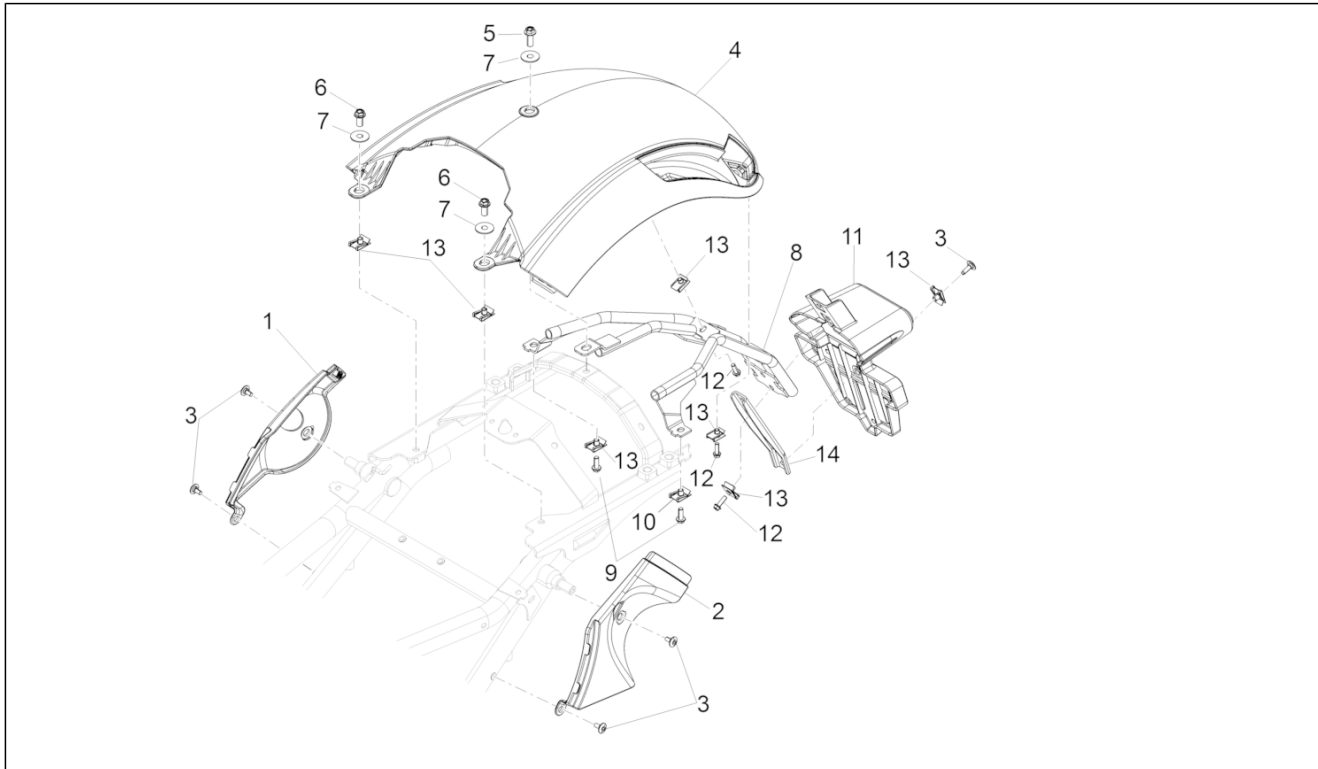

Groep	Carrosserie
Code	02.150
Beschrijving	Achterste spatbord
Revisie	1

Pos.	Code	Beschrijving	Aant.	Varianten
1	B063116	Sluiting schokdemper RE onbewerkt	1	
1	B06311600H8	Sluiting schokdemper re grijs	1	Kleur van het voertuig:Grijs Pluto[Gp]
1	B06311600YM3	Sluiting schokdemper re bruin	1	Kleur van het voertuig:Bistro bruin[Mb]
2	B063117	Sluiting schokdemper LI onbewerkt	1	
2	B06311700H8	Sluiting schokdemper LI grijs	1	Kleur van het voertuig:Grijs Pluto[Gp]
2	B06311700YM3	Sluiting schokdemper li bruin	1	Kleur van het voertuig:Bistro bruin[Mb]
3	AP8152339	Bolbout met binnenzeskant, geflenst M5x9	5	
4	887487	Spatbord acht. ruw	1	
4	88748700H8	Spatbord acht.grijs	1	Kleur van het voertuig:Grijs Pluto[Gp]
4	88748700YM3	Spatbord acht. bruin	1	Kleur van het voertuig:Bistro bruin[Mb]
5	AP8152285	Zeskantbout geflenst	1	
6	AP8152273	Geflenste bout M5x15	2	
7	AP8121114	'T'-vormige huls *	3	
8	B063302	Frame spatbord met PI	1	
9	AP8152278	Zeskantbout geflenst M6x16	2	
10	254485	Spring plate M6	2	
11	B063303	Steun van de nummerplaat	1	
12	AP8152273	Geflenste bout M5x15	4	
13	248419	Spring plate m5	5	
14	B063870	Steun van de nummerplaat	1