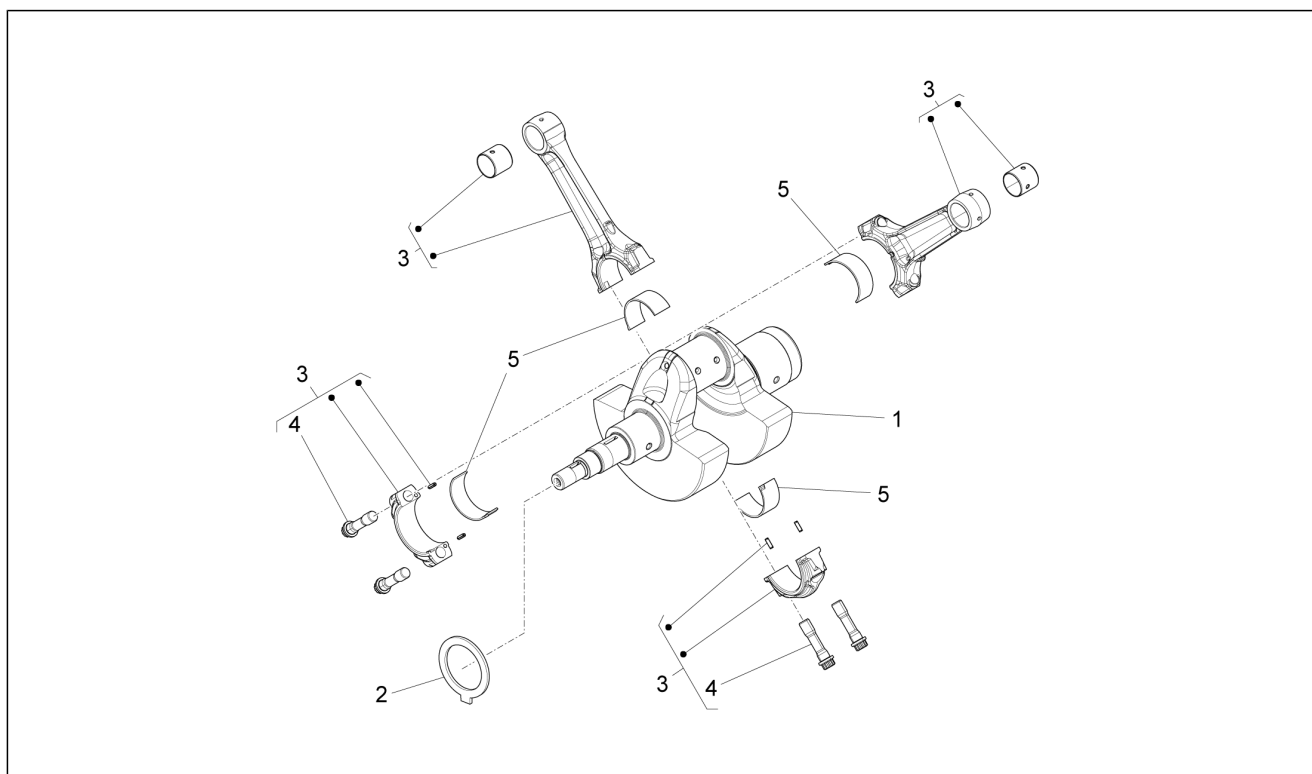

Groep	Motor
Code	03.160
Beschrijving	Drijfvas
Revisie	1

Pos.	Code	Beschrijving	Aant.	Varianten
1	8868555001	Drijfvas cpl.	1	Technische specificaties:Kleur selectie bruin[C1]
1	8868555002	Drijfvas cpl.	1	Technische specificaties:Kleur selectie groen[C2]
1	8868555003	Drijfvas cpl.	1	Technische specificaties:Kleur sectie Zwart[C3]
2	874293	Schraapring	1	
3	2A0000920A	Drijfstang cpl. 0.588-0.598	2	Technische specificaties:Kleur selectie bruin[C1], Sansera[S]
3	2A0000920B	Drijfstang cpl. 0.598-0.608	2	Technische specificaties:Kleur selectie groen[C2], Sansera[S]
3	2A0000920C	Drijfstang cpl. 0.608-0.618	2	Technische specificaties:Kleur sectie Zwart[C3], Sansera[S]
3	8783390001	Drijfstang cpl.	2	Technische specificaties:Kleur selectie bruin[C1], Mape[M]
3	8783390002	Drijfstang cpl.	2	Technische specificaties:Kleur selectie groen[C2], Mape[M]
3	8783390003	Drijfstang cpl.	2	Technische specificaties:Kleur sectie Zwart[C3], Mape[M]
4	849131	Bout drijfstang	4	
5	875243	Halfdop kussenblok 1,535-1,540	2	Technische specificaties:Rood teken[RS]
5	875244	Halfdop kussenblok 1,539-1,544	2	Technische specificaties:Teken blauw[BS]