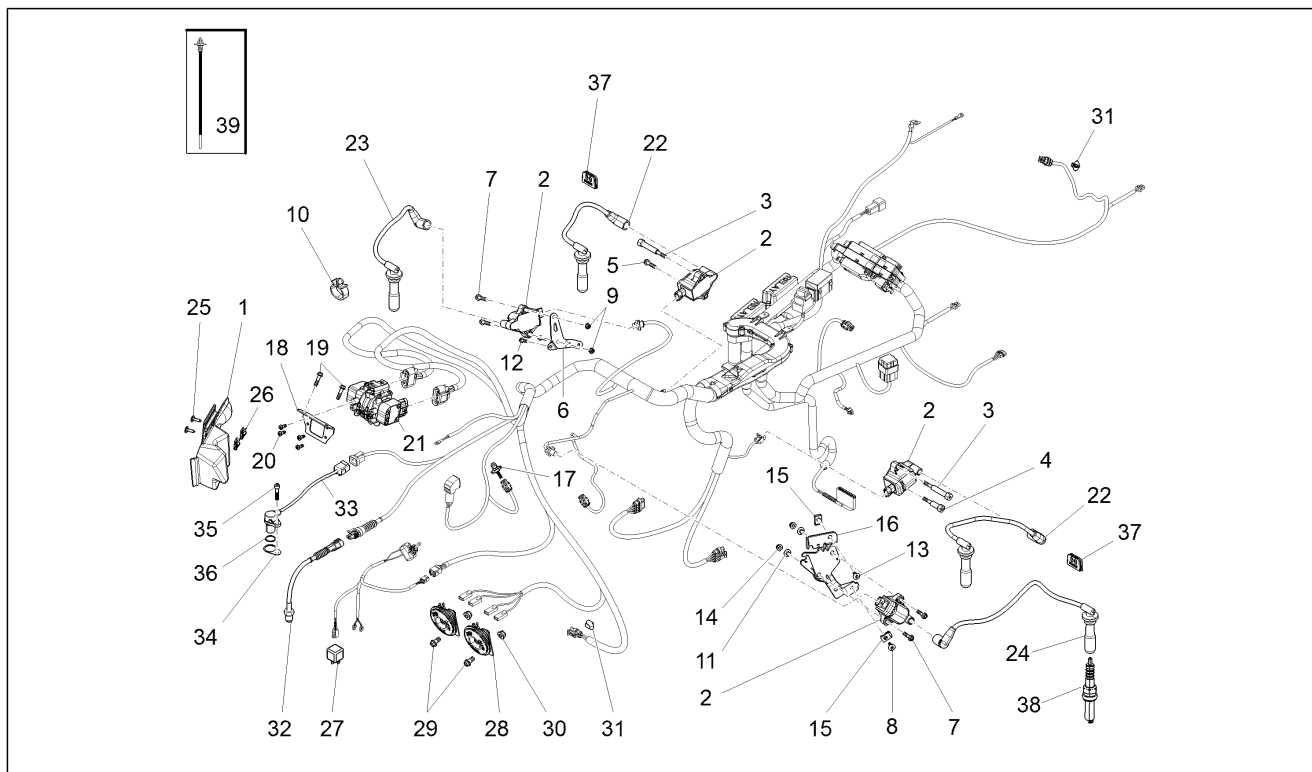

Groep	Elektr. mechanismen
Code	11.010
Beschrijving	Elektr. inst. voor.
Revisie	1

Pos.	Code	Beschrijving	Aant.	Varianten
1	887955	Doos	1	
2	641901	H.S. bobine	4	
3	B063162	Kolommetje	2	
4	B063844	Kolommetje	1	
5	AP8152280	Zeskantbout geflenst M6x25	1	
6	B063508	Steun bobine	1	
7	AP8152281	Zeskantbout geflenst M6x30	2	
8	976614	Bolbout met binnenzeskant M5x15	2	
9	GU92630206	Moer M6x1	2	
10	641652	Veertje	1	
11	AP8121032	Huls	2	
12	AP8152278	Zeskantbout geflenst M6x16	2	
13	AP8152302	Bolbout met binnenzeskant, geflenst M5x12	2	
14	AP8152299	Zelfborg.bout gefl. M6	2	
15	248419	Spring plate m5	2	
16	B063742	Steun bobine	1	
17	AP8124936	Sensor luchttemperatuur	1	
18	B063015	Steunplaat	1	
19	AP8152280	Zeskantbout geflenst M6x25	2	
20	AP8150509	Zelftap. bout 5x14	4	
21	B044414	Sensor stand gashendel	1	
22	887835	Kabel H.S. compleet	2	
23	887836	Kabel H.S. compleet	1	
24	B063426	Kabel H.S. compleet	1	
25	AP8152302	Bolbout met binnenzeskant, geflenst M5x12	2	
26	248419	Spring plate m5	2	
27	AP8224462	Relais 12V-30A	1	
28	890979	Claxon	1