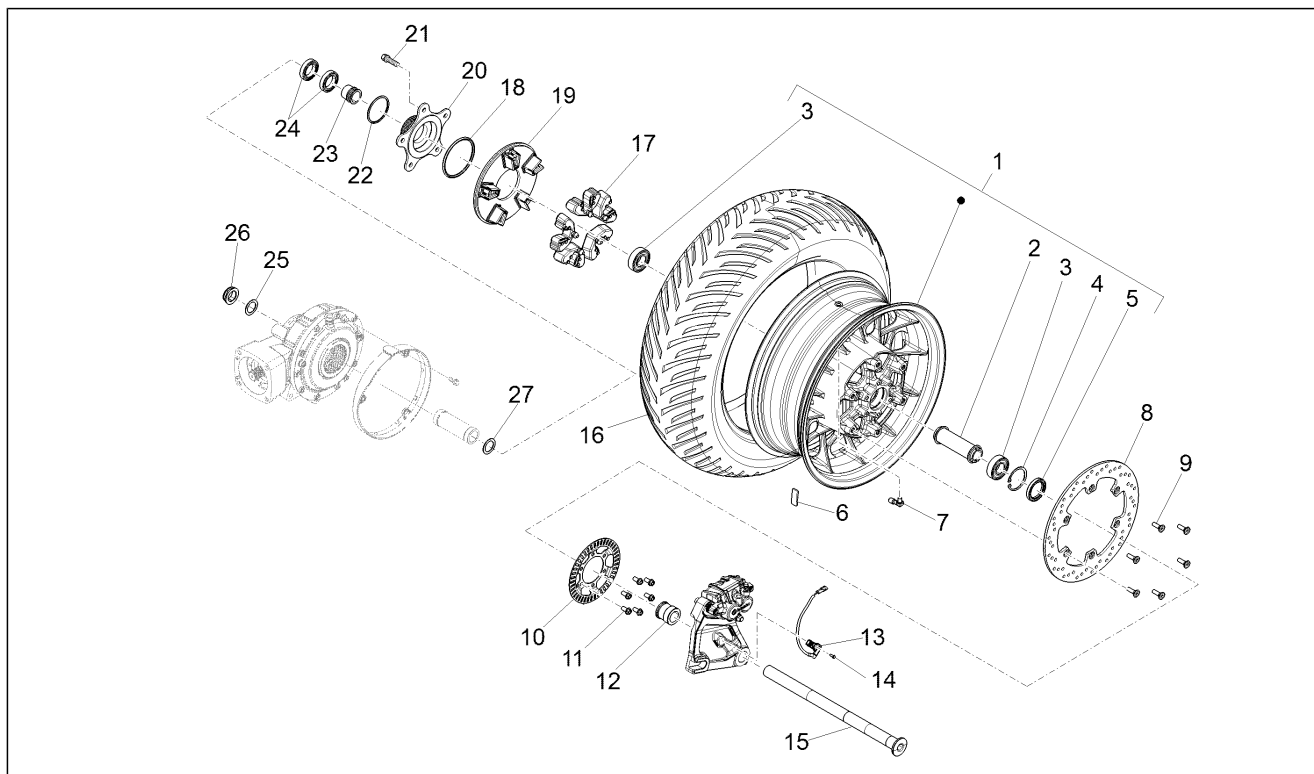

Groep	Wielen
Code	05.020
Beschrijving	Achterwiel
Revisie	1

Pos.	Code	Beschrijving	Aant.	Varianten
1	887529	Achterwiel cpl. 6x16"	1	
2	887530	Afstandhouder achterwiel	1	
3	AP8110093	Lager 6205-2rs1 25x52x15	2	
4	AP8125839	Elastische ring d52	1	
5	AP8125838	Dichtingsring 38x52x7	1	
6	GU14616150	Tegengewicht	1	
7	GU03617710	Klep tubeless	1	
8	887489	Remschijf	1	
9	GU30611460	Bout	6	
10	887875	Geluidswiel	1	
11	AP8152285	Zeskantbout geflenst	6	
12	887495	Afstandhouder ext.li achterwiel	1	
13	859792	Sensor ABS	1	
14	AP8152273	Geflenste bout M5x15	1	
15	886967	Pin achterwiel	1	
16	887575	Achterband 200/60-16"x6	1	
17	B064290	Rubbetje schokbesch.	5	
18	GU90706664	OR-ring 66,40x1,78	1	
19	887311	Schijf schokbesch.	1	
20	2B000090	Flens	1	
21	B063849	Zeskantbout geflenst M10x30	5	
22	887518	OR-ring 56,74x3,53	1	
23	887461	Afstandhouder schokbesch.	1	
24	887517	Kogellager 30x47x9	2	
25	GU95005325	Sluitring 25,2X36X1	1	
26	AP8152324	Moer pin wiel M25x1,5	1	
27	AP8152323	Sluitring 25,2x36x1	1