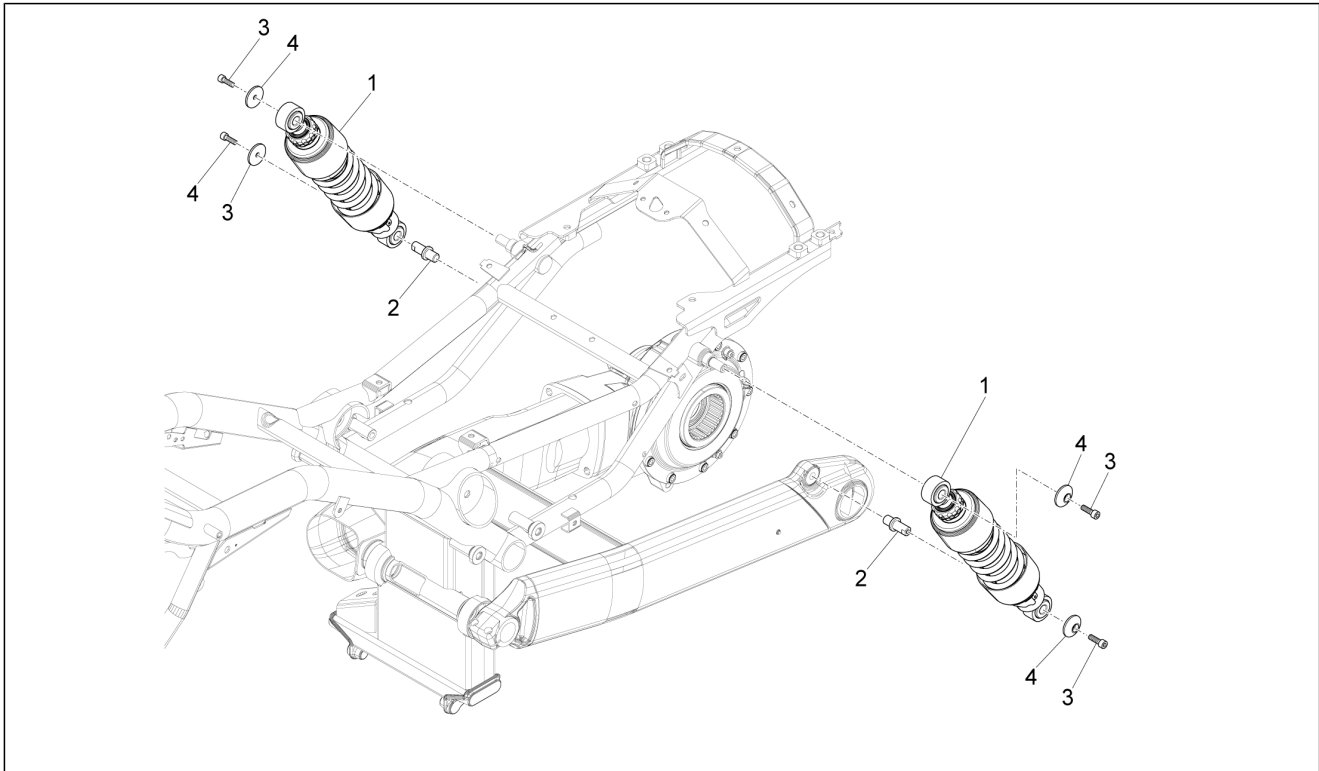

Groep	Suspensions
Code	04.080
Beschrijving	Schokdemper
Revisie	1

Pos.	Code	Beschrijving	Aant.	Varianten
1	2B001022	Schokdemper acht.	2	Technische specificaties:Markering "Ollè"[Ollè]
1	887137	Schokdemper acht.	2	Technische specificaties:Markering "ZF"[ZF]
2	B064264	Pin schokdemper	2	
3	884031	Binnenzeskantbout M6x14	4	
4	B063174	Huls	4