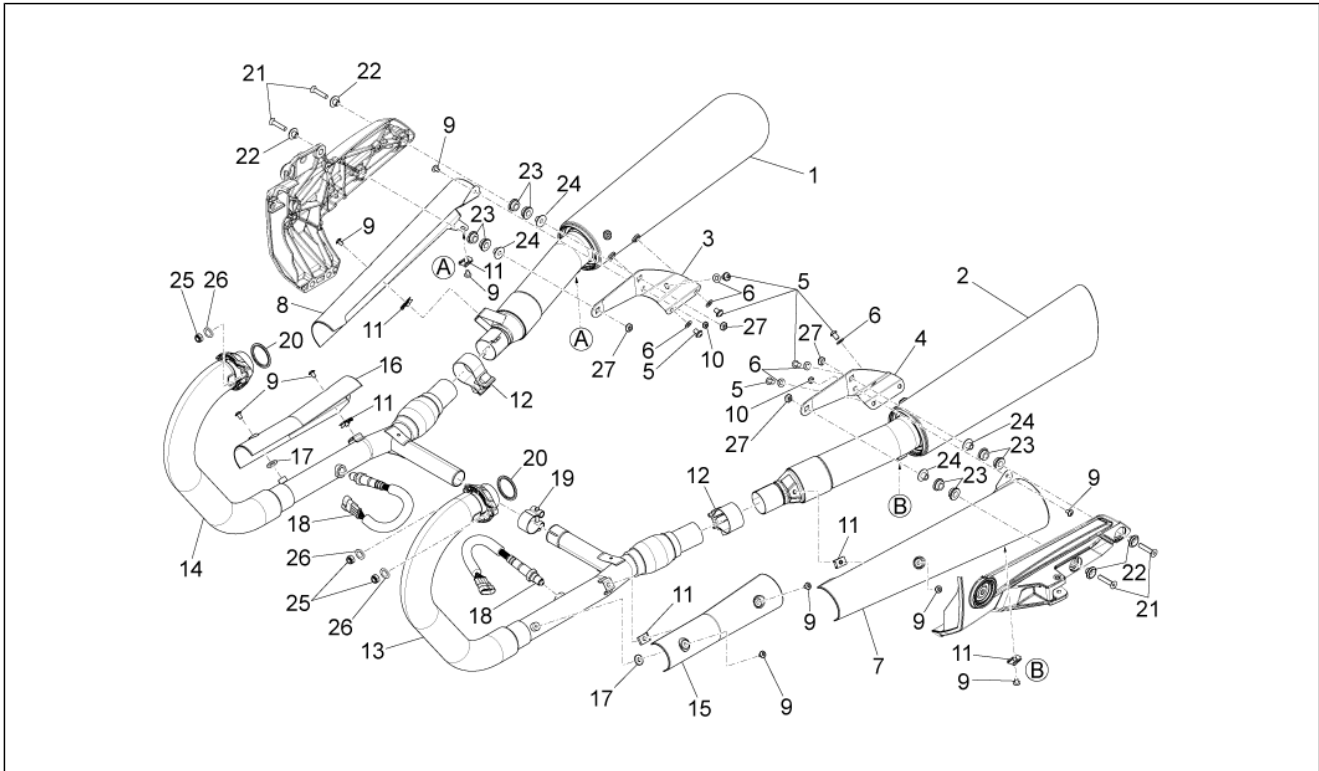

Groep	Motor
Code	03.330
Beschrijving	Uitlaat
Revisie	1

Pos.	Code	Beschrijving	Aant.	Varianten
27	AP8152300	Zelfborg.bout gefl. M8	4