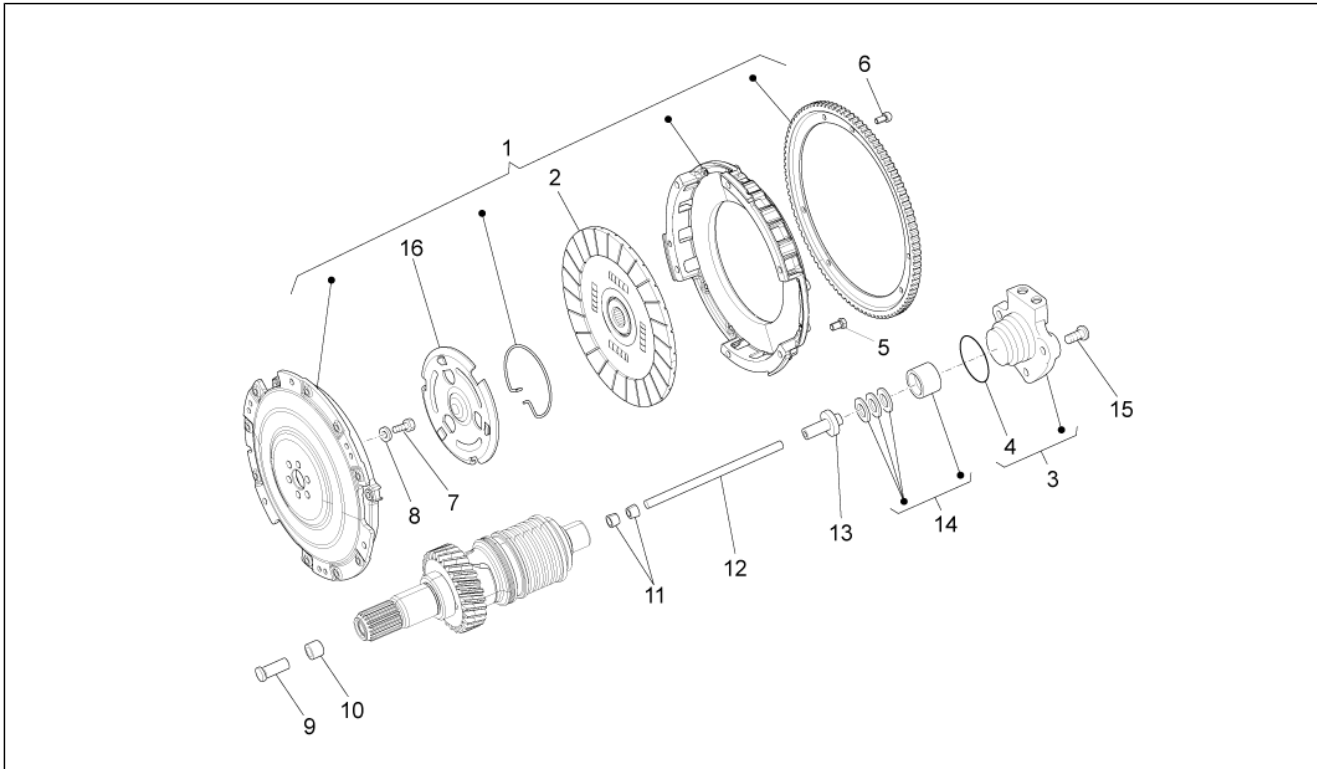

Groep	Motor
Code	03.230
Beschrijving	Koppeling
Revisie	1

Pos.	Code	Beschrijving	Aant.	Varianten
1	2A000107	Groep koppeling	1	
2	B064100	Koppelingsschijf	1	
3	85220R	Cilinder commando koppeling	1	
4	B064271	Dichtingsring	1	
5	976535	Binnenzeskantbout M7x16	6	
6	884044	Bolbout met binnenzeskant M6x10	6	
7	976481	Zeskantbout geflenst M8x25	6	
8	976484	Elastische conische sluitring 8,2X15	6	
9	B013036	Bekertje commando koppeling	1	
10	976564	Beslagring	1	
11	GU14085900	Huls	2	
12	976593	StAAF L=mm183	1	Technische specificaties:Un taglio d'identificazione[1T]
12	976594	StAAF L=mm184,5	1	Technische specificaties:Due tagli d'identificazione[2T]
12	976595	StAAF L=mm186	1	Technische specificaties:Tre tagli d'identificazione[3T]
12	976596	StAAF L=mm187,5	1	Technische specificaties:Quattro tagli d'identificazione[4T]
12	B0630111	Stang L=mm 1 185	1	Technische specificaties:Cinque tagli di identificazione[5T]
12	B063012	Stang L=mm 185,5	1	Technische specificaties:Sei tagli di identificazione[6T]
13	B013037	Romp int.koppeling	1	
14	976696	Kit lager drukst.	1	
15	598839	Zeskantbout geflenst	3	
16	2A000072	Schijf veerblokkering	1