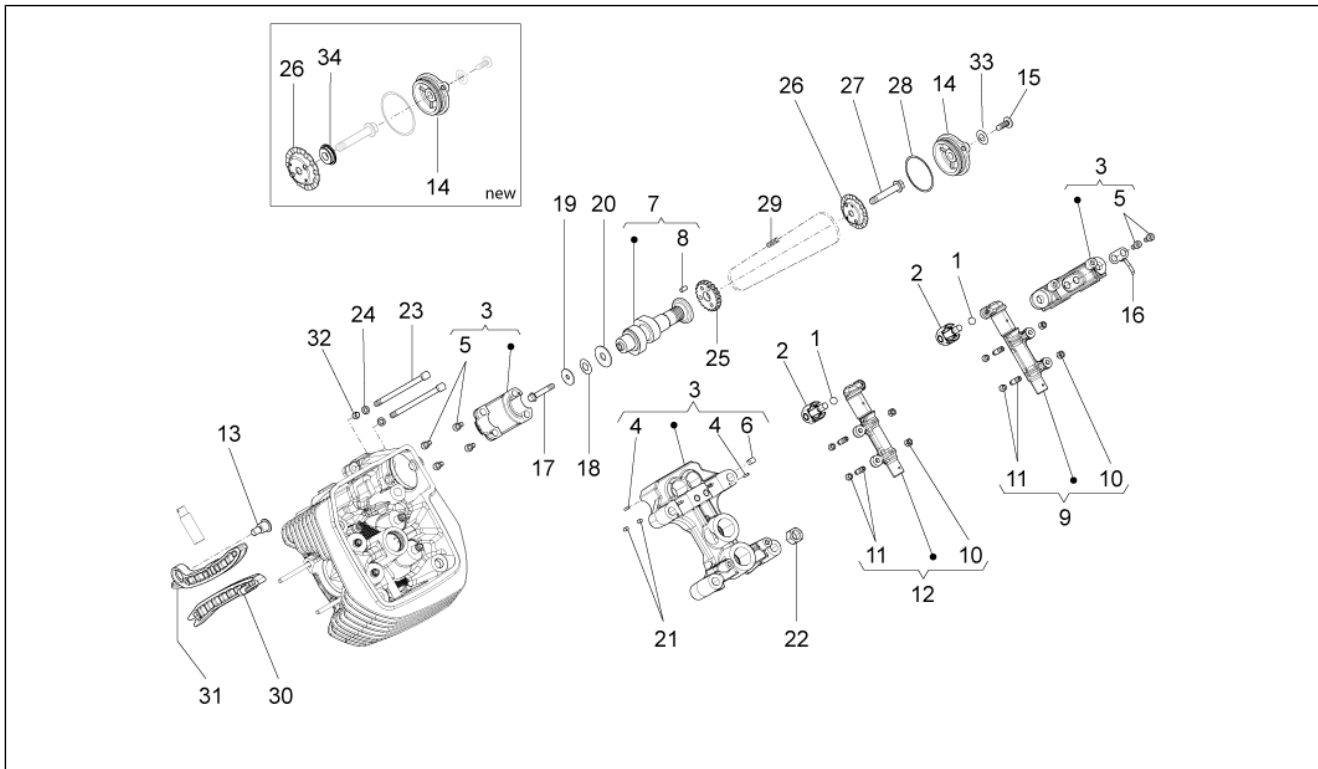

Groep	Motor
Code	03.145
Beschrijving	Distrib. cilinder li
Revisie	1

Pos.	Code	Beschrijving	Aant.	Varianten
27	843060	Geflenste bout	1	
28	880965	Dichtingsring 2,62x46,52	1	
29	976341	Distributieketting	1	
30	976338	Glijvlak van de ketting	1	
31	976337	Glijvlak kettingspanner	1	
32	244585	Afstandhouder	1	
33	GU95129100	Elastische sluitring 5,3X10X0,5	2	
34	2A000081	Afstandhouder	1