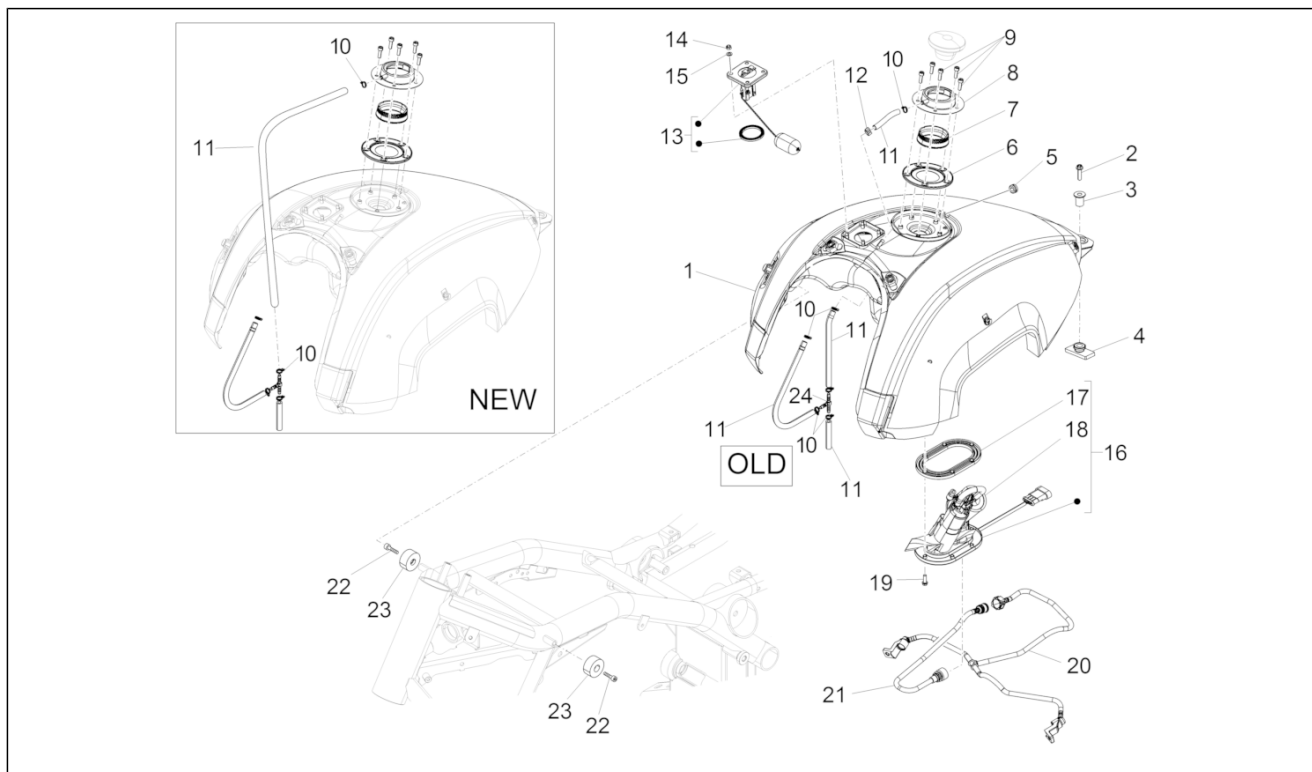

Groep	Tank
Code	09.010
Beschrijving	Benzinetank
Revisie	1

Pos.	Code	Beschrijving	Aant.	Varianten
1	2B000147	Benzinetank onbewerkt	1	
1	2B000147000H8	Brandstoftank grijs	1	Kleur van het voertuig:Grijs Pluto[Gp]
1	2B000147000YM3	Brandstoftank bruin	1	Kleur van het voertuig:Bistro bruin[Mb]
2	AP8152281	Zeskantbout geflenst M6x30	1	
3	AP8121511	Huls	1	
4	AP8120557	Rubbertje tank	1	
5	AP8120405	Rubbertje	1	
6	B063080	Pakking flens dop	1	
7	B063246	Afstandsring flens dop benz.	1	
8	B063079	Flens bevestiging dop benz.	1	
9	B043864	Binnenzeskantbout M5x14	5	
10	AP8101595	Klemmetje D10,1	5	
11	GU00823944050	Buis 5X9	4	
12	AP8102998	Klembandje buis d.9,5	1	
13	B063706	Sensor benzinepeil	1	
14	AP8150311	Zelfborg. moer laag	4	
15	GU95008205	Sluitring 5,3x10x0,8	4	
16	B063104	Brandstofpomp	1	
17	GU01107490	Pakking flens	1	
18	GU01106090	Benzinefilter	1	
19	AP8152273	Geflenste bout M5x15	6	
20	B064026	Brandstofleiding cpl. met verbindingen	1	
21	B064027	Brandstofleiding cpl. met verbindingen	1	
22	GU98882416	Bout met verzonken cilindrische zeskantkop M8x16	2	
23	AP8201124	Rubbertje *	2	
24	AP8104666	Driewegsverbinding	1