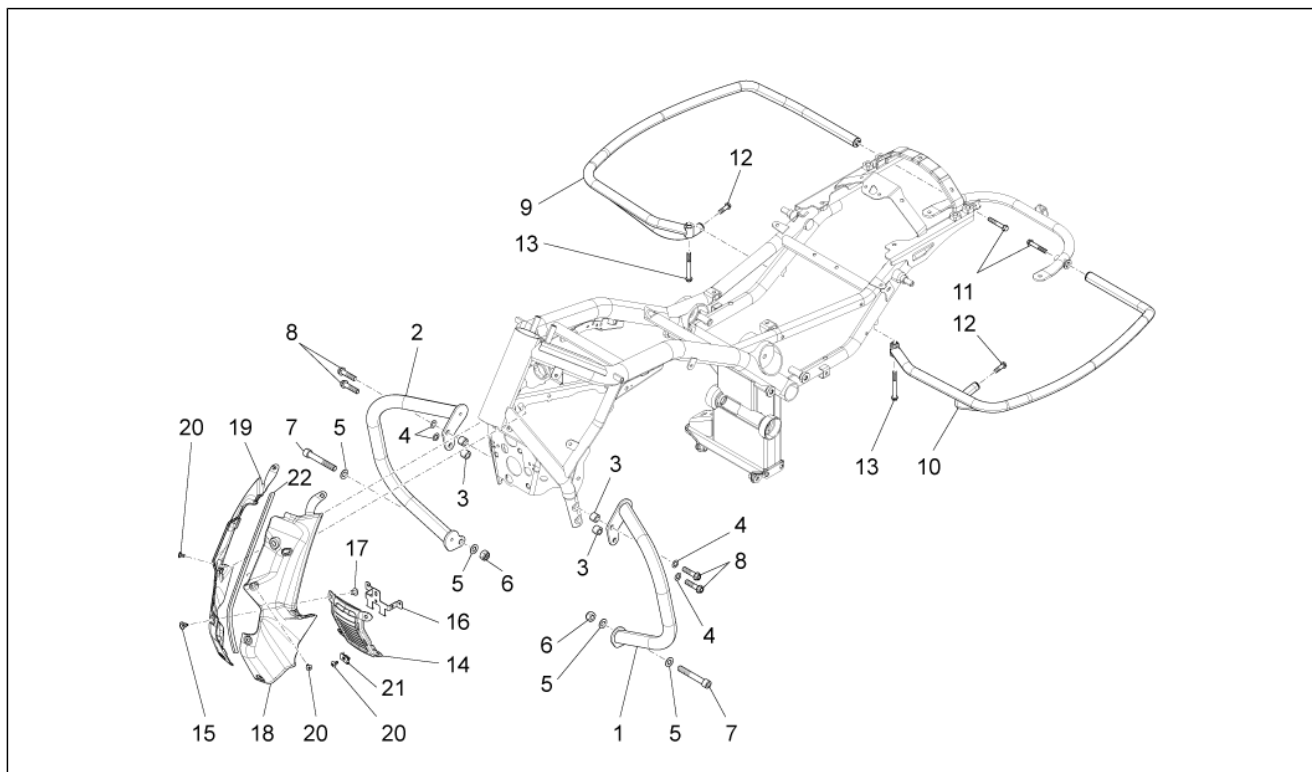

Groep	Frame
Code	01.040
Beschrijving	Bescherming
Revisie	1

Pos.	Code	Beschrijving	Aant.	Varianten
1	B063577	Schokdempers voor.li	1	
2	B063578	Schokdempers voor.re	1	
3	B063583	Afstandhouder	4	
4	AP8150292	Elastische kromme sluitring *	4	
5	GU95129240	Sluitring gegolfd	4	
6	AP8150432	Zelfborg. moer laag M12*	2	
7	GU98690670	Binnenzeskantbout M12x70	2	
8	AP8150494	Zeskantbout geflenst M10x1,25	4	
9	B063626	Schokdemper acht. DX	1	
10	B063625	Schokdemper acht. SX	1	
11	AP8152292	Zeskantbout geflenst	2	
12	AP8152287	Zeskantbout geflenst M8x25	2	
13	AP8152294	Zeskantbout geflenst	2	
14	B063902	Rooster voor.	1	
15	AP8144616	Klinknagel vr.	4	
16	B064001	Beugel	1	
17	AP8144563	Klinknagel mann.	4	
18	B063717	Bedekking li	1	
19	B063716	Bedekking re	1	
20	AP8150500	Bolbout met binnenzeskant M5x9	7	
21	248419	Spring plate m5	2	
22	GU00823931080	Pakking PVC	2