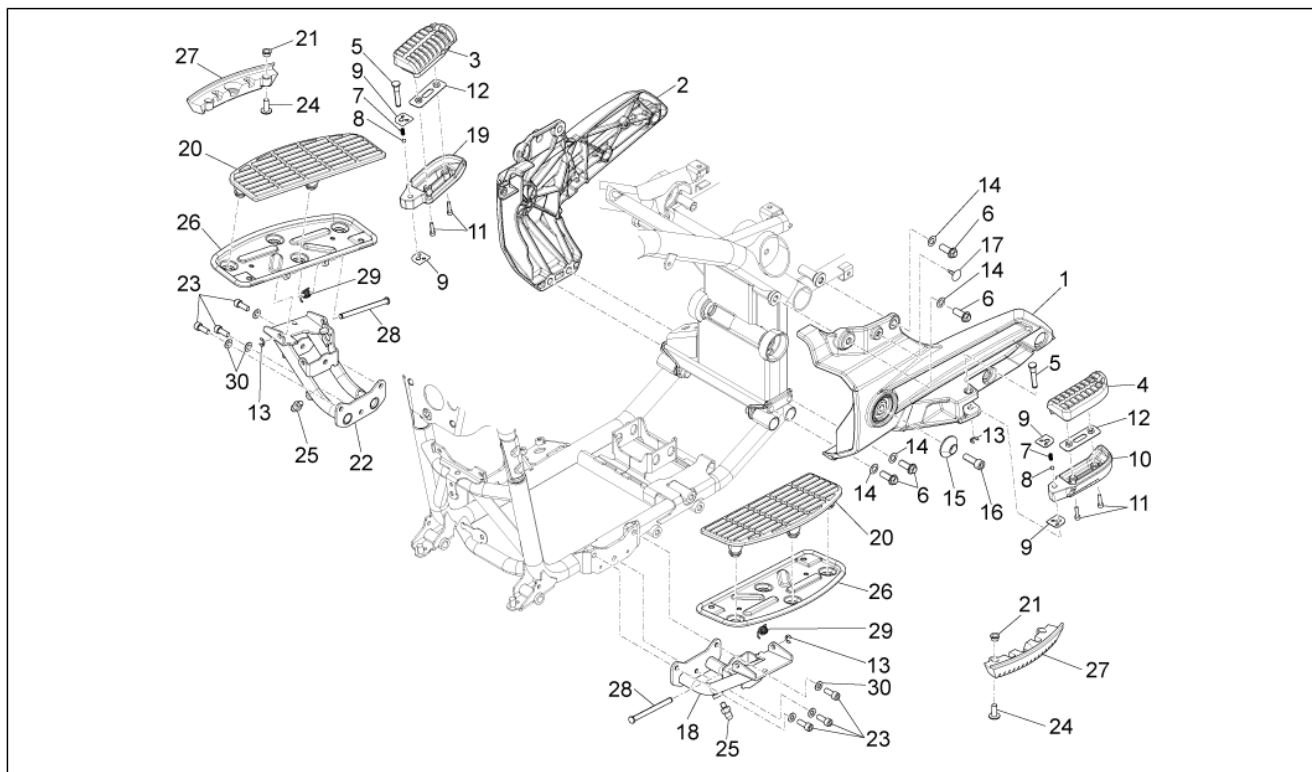

Groep	Frame
Code	01.020
Beschrijving	Voetensteunen
Revisie	1

Pos.	Code	Beschrijving	Aant.	Varianten
1	88733100XNB	Steun voetenst. li pass.v.zwart	1	
2	88733000XNB	Steun voetenst. re pass.v.zwart	1	
3	B063134	Rubber voetensteun re	1	
4	B063133	Rubber voetensteun li	1	
5	B064101	Pin voetensteun	2	
6	AP8152385	Binnenzeskantbout M10x1,25	8	
7	AP8121133	Spiraalveer cilind.compr.	2	
8	AP8110110	Bol d.7	2	
9	B063309	Plaatje	4	
10	B06382100YE4	Voetenst. pass.li grijs	1	
11	AP8150252	Binnenzeskantbout M5x20	4	
12	AP8134857	Plaatje	2	
13	AP8120573	Blokkeerring radiaal	4	
14	AP8150292	Elastische kromme sluitring *	8	
15	851821	Moer	2	
16	GU98682530	Binnenzeskantbout M10x30	2	
17	AP8120001	Rubbertje	2	
18	887303	Steun voetensteun bestuurder li met O.D.	1	
19	B06382000YE4	Voetenst. pass.re grijs	1	
20	GU03447070	Mat	2	
21	AP8121929	'T'-vormige huls 6,5x8,6x9	4	
22	887302	Steun voetensteun bestuurder re met O.D.	1	
23	GU98682420	Binnenzeskantbout M8x20	6	
24	AP8152246	Bolbout met binnenzeskant, geflenst M6x16	4	
25	B063907	Pin sleep voetensteun	2	
26	B063055	Voetensteun bestuurder met O.D.	2	
27	B063931	Glijvlak	2	
28	CM228403	Pin voetensteun	2