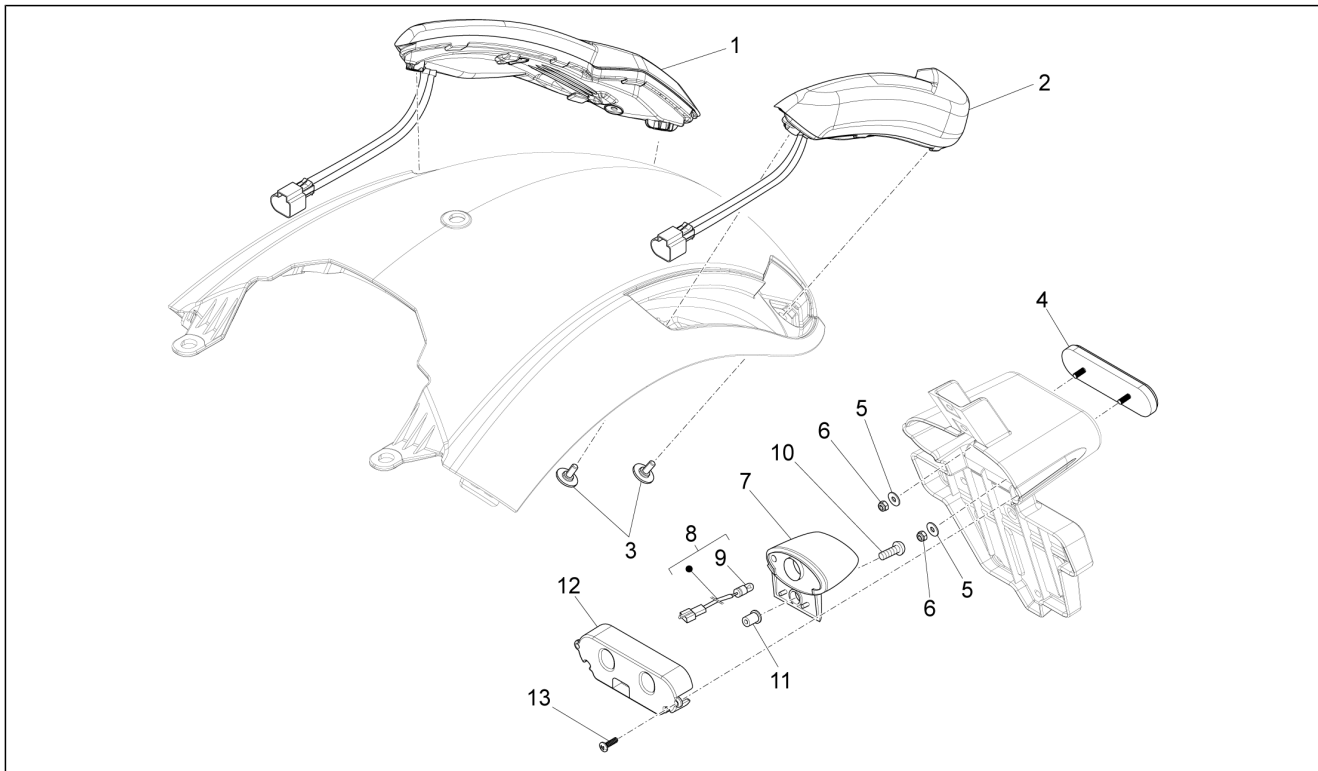

Groep	Voorverlichting - Instrumenten
Code	08.030
Beschrijving	Achterste verlichting
Revisie	1

Pos.	Code	Beschrijving	Aant.	Varianten
1	887534	Achterlicht re EU	1	
2	887535	Achterlicht li EU	1	
3	976591	Speciale bout	4	
4	AP8124718	Reflector rood	1	
5	AP8150501	Sluitring	2	
6	AP8150204	Moer M4	2	
7	AP8127098	Licht nummerplaat	1	
8	B063432	Nummerplaatlicht	1	
9	292022	Lamp 12V-5W	1	
10	AP8150522	Bolbout 4,2x16	1	
11	AP8144564	Rubbetje met inzetstuk M4	1	
12	B063454	Steun nummerplaatlicht	1	
13	AP8150413	Zelftap. bout 3,9x14	2