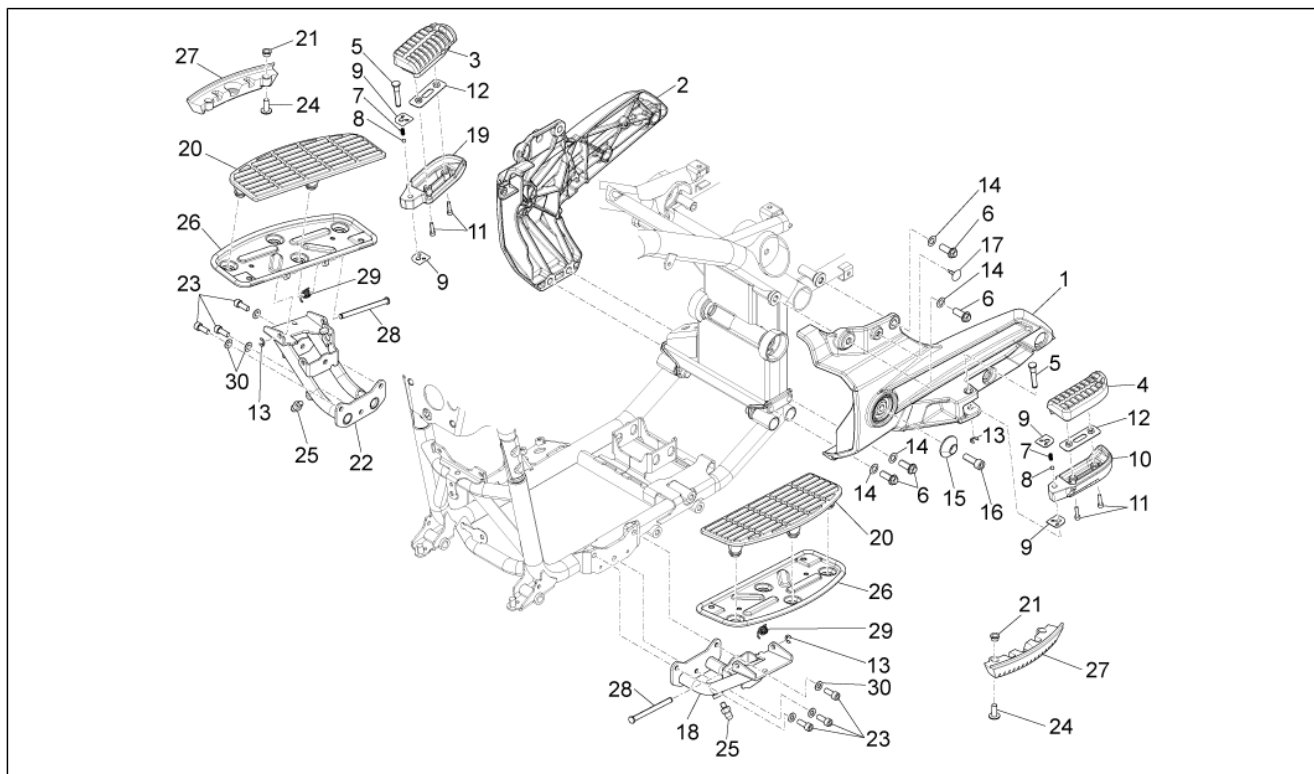

Groep	Frame
Code	01.020
Beschrijving	Voetensteunen
Revisie	1

Pos.	Code	Beschrijving	Aant.	Varianten
29	B063591	Veer	2	
30	GU95008308	Sluitring	1