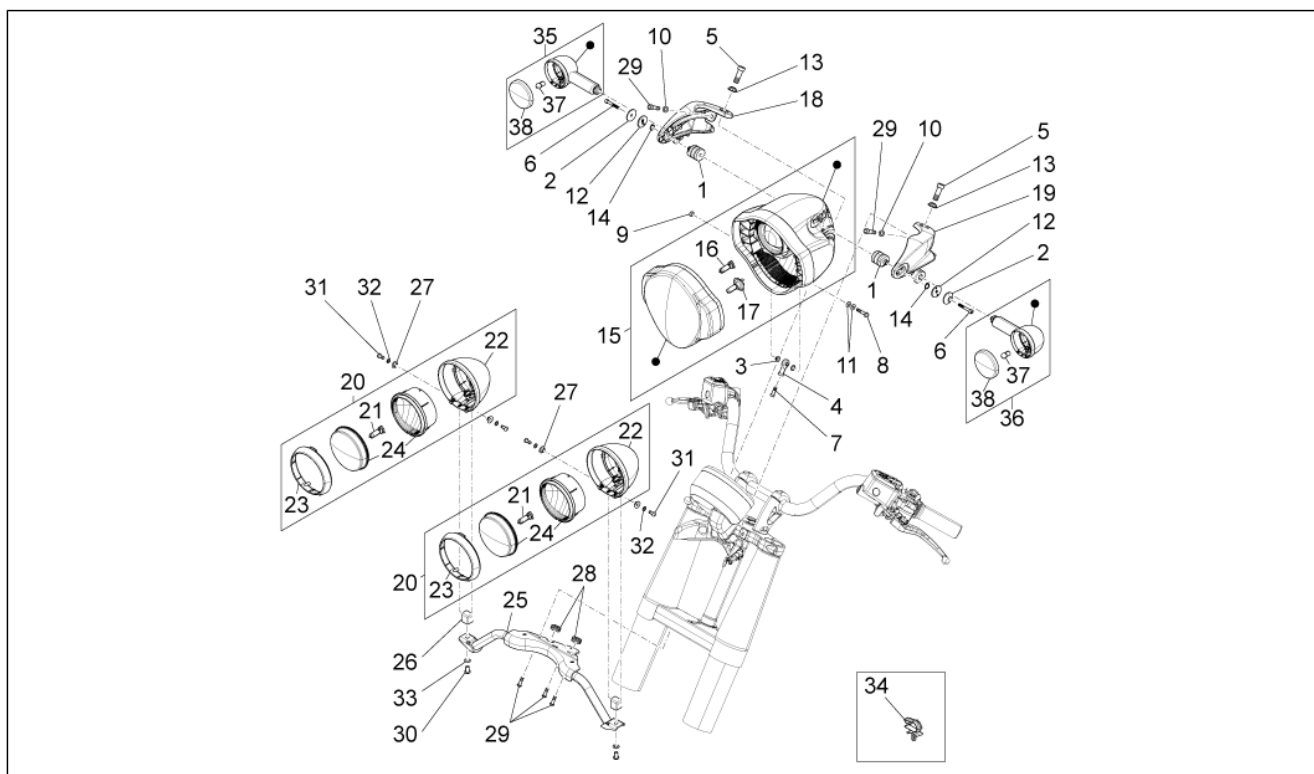

<b>Groep</b>	Voorverlichting - Instrumenten
<b>Code</b>	08.010
<b>Beschrijving</b>	Voorverlichting
<b>Revisie</b>	1

Pos.	Code	Beschrijving	Aant.	Varianten
1	887698	Afstandhouder	2	
2	B063174	Huls	2	
3	GU91120605	Afstandhouder	2	
4	887921	Kop met buigpunt M6	1	
5	GU98612320	Binnenzeskantbout M6x20	2	
6	AP8150045	Binnenzeskantbout M6x55	2	
7	AP8150285	Binnenzeskantbout M6x35	1	
8	AP8152281	Zeskantbout geflenst M6x30	1	
9	GU92630206	Moer M6x1	1	
10	AP8150014	Sluitring 6,4x12,5*	2	
11	AP8150015	Sluitring 6,6x18x1,6*	2	
12	887697	Rondel	2	
13	AP8150178	Sluitring 6,4x12,5*	2	
14	006410	Dichtingsring	2	
15	887453	Voorlicht	1	
16	294353	Lamp H7 12V-55W	1	
17	294278	Lamp H3 12V-55W	1	
18	887554	Houder voorlicht re	1	
19	B063091	Houder voorlicht li	1	
20	B063295	Mistlicht voor.	2	
21	580734	Lamp 12V-35W H8	1	
22	B063296	Kap	2	
23	B063297	Moer	2	
24	B063343	Optische groep	2	
25	887997	Steun mistlicht	1	
26	B063756	Blokje	2	
27	AP8221349	'T'-vormige huls	4	
28	AP8120594	Rubbertje	2	