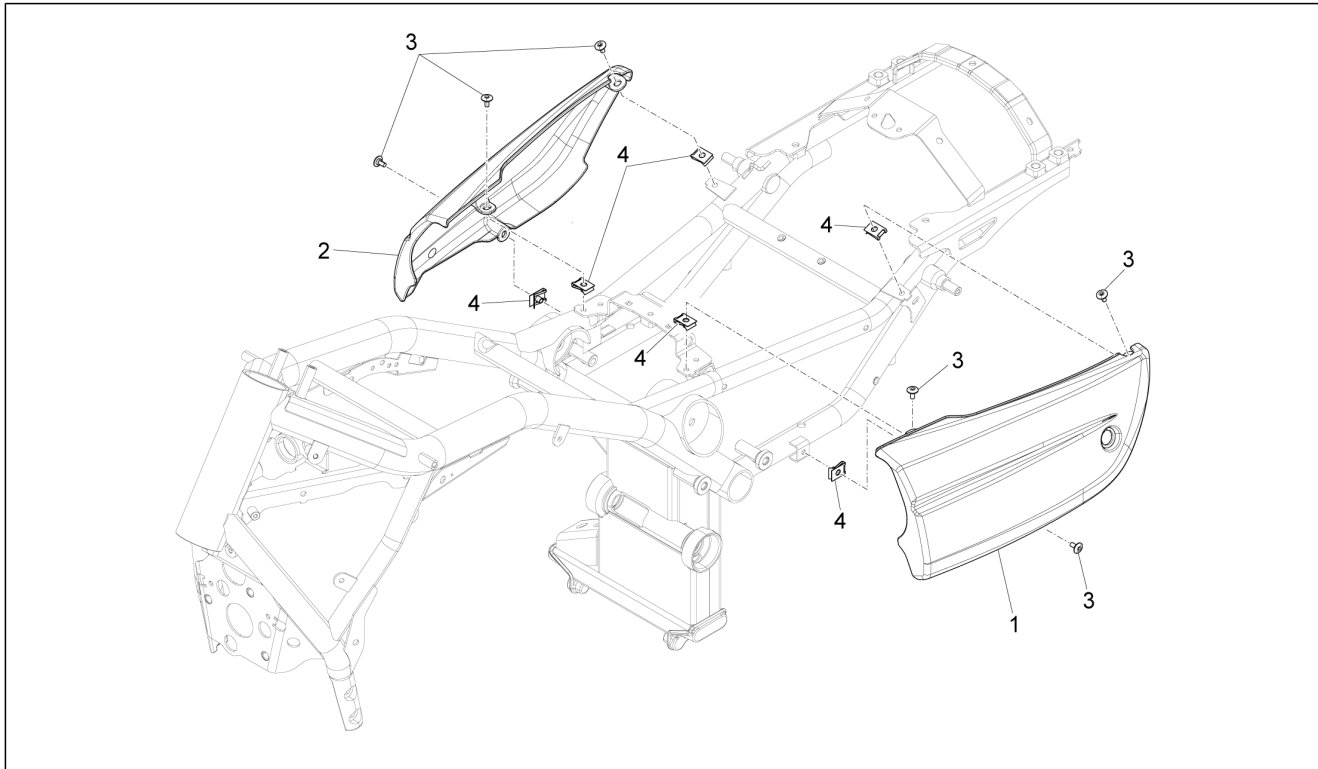

Groep	Carrosserie
Code	02.100
Beschrijving	Carrosserie centr.
Revisie	1

Pos.	Code	Beschrijving	Aant.	Varianten
1	B06401400H8	Zijplaatje li grijs	1	Kleur van het voertuig:Grijs Pluto[Gp] Technische specificaties:Zonder decalco[ND]
1	B06401400YM3	Zijplaatje li bruin	1	Kleur van het voertuig:Bistro bruin[Mb] Technische specificaties:Zonder decalco[ND]
1	B064019	Zijplaatje li ruw	1	
2	887990	Zijplaatje re ruw	1	
2	B06366100H8	Zijplaatje re grijs	1	Kleur van het voertuig:Grijs Pluto[Gp] Technische specificaties:Zonder decalco[ND]
2	B06366100YM3	Zijplaatje re bruin	1	Kleur van het voertuig:Bistro bruin[Mb] Technische specificaties:Zonder decalco[ND]
3	AP8152339	Bolbout met binnenzeskant, geflenst M5x9	6	
4	248419	Spring plate m5	6