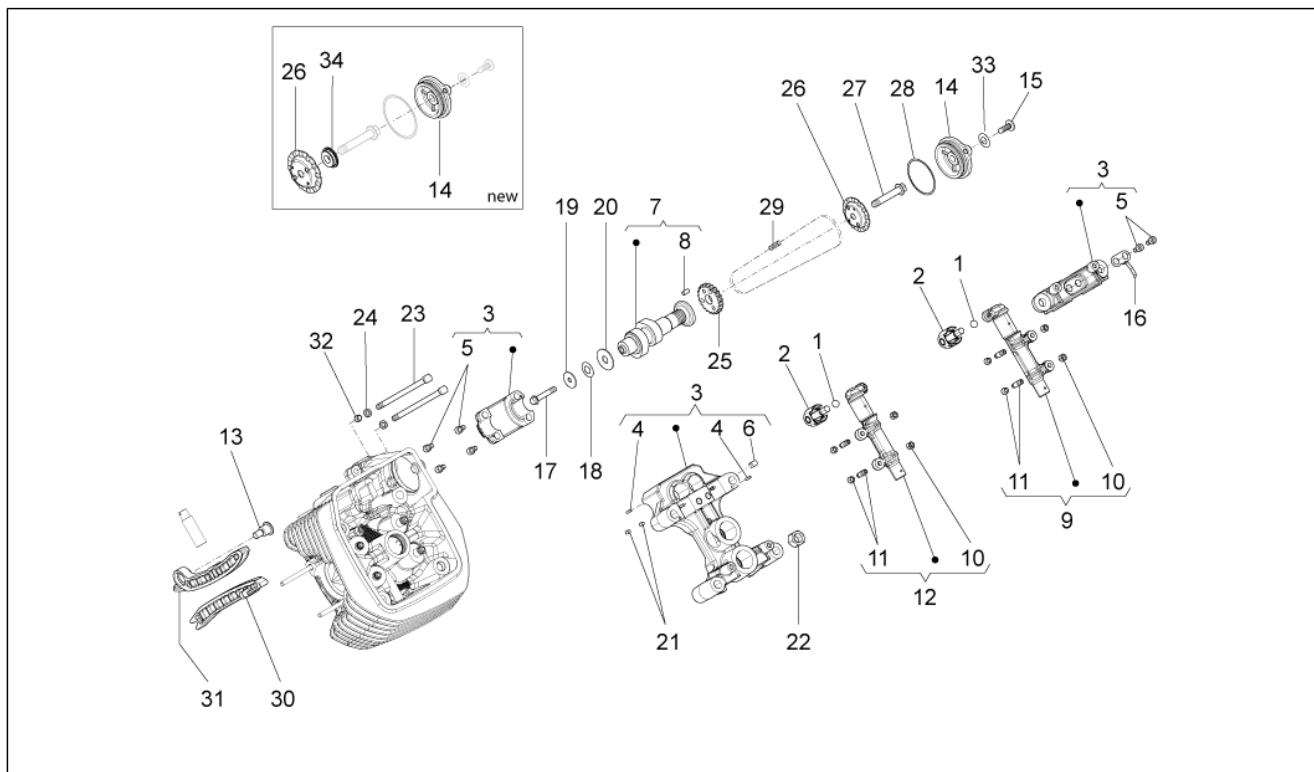

Groep	Motor
Code	03.145
Beschrijving	Distrib. cilinder li
Revisie	1

Pos.	Code	Beschrijving	Aant.	Varianten
1	878574	Pastille	2	
2	B016785	Kleplicht.	2	
3	887162	Houder as tuimelaars SX	1	
4	872759	Plug D. 2,5	4	
5	015792	Bout M8x30	6	
6	842360	Geschroefdrade dop M6x10	1	
7	B014576	Cam axle	1	
8	976589	Plug	1	
9	B0136034	Tuimelaar aanzuiging li uitlaat re	1	
10	879916	Moer regeling balanceringen	4	
11	879707	Regelbout	4	
12	B0136054	Tuimelaar aanzuiging re uitlaat li	1	
13	878868	Bout afstandhouder M8	1	
14	2A000082	Bedekking ontluchting olie	1	
14	B013479	Bedekking ontluchting cpl.	1	
15	875173	Bolschroef torx	2	
16	B013661	Staalplaatje	1	
17	414837	Zeskantbout geflenst M6x25	1	
18	879938	Bekerveer	1	
19	879936	Vulring	1	
20	879937	Vulring	1	
21	B013552	Rolletje	2	
22	825694	Moer M10x1,25	4	
23	487444	Geflenste bout M6x120	2	
24	976674	Sluitring vlak 12x6,1x2	2	
25	976350	Raderw. distr.	1	
26	2A000080	Centrifugale afscheider	1	
26	874601	Staalplaatje ontluchting	1