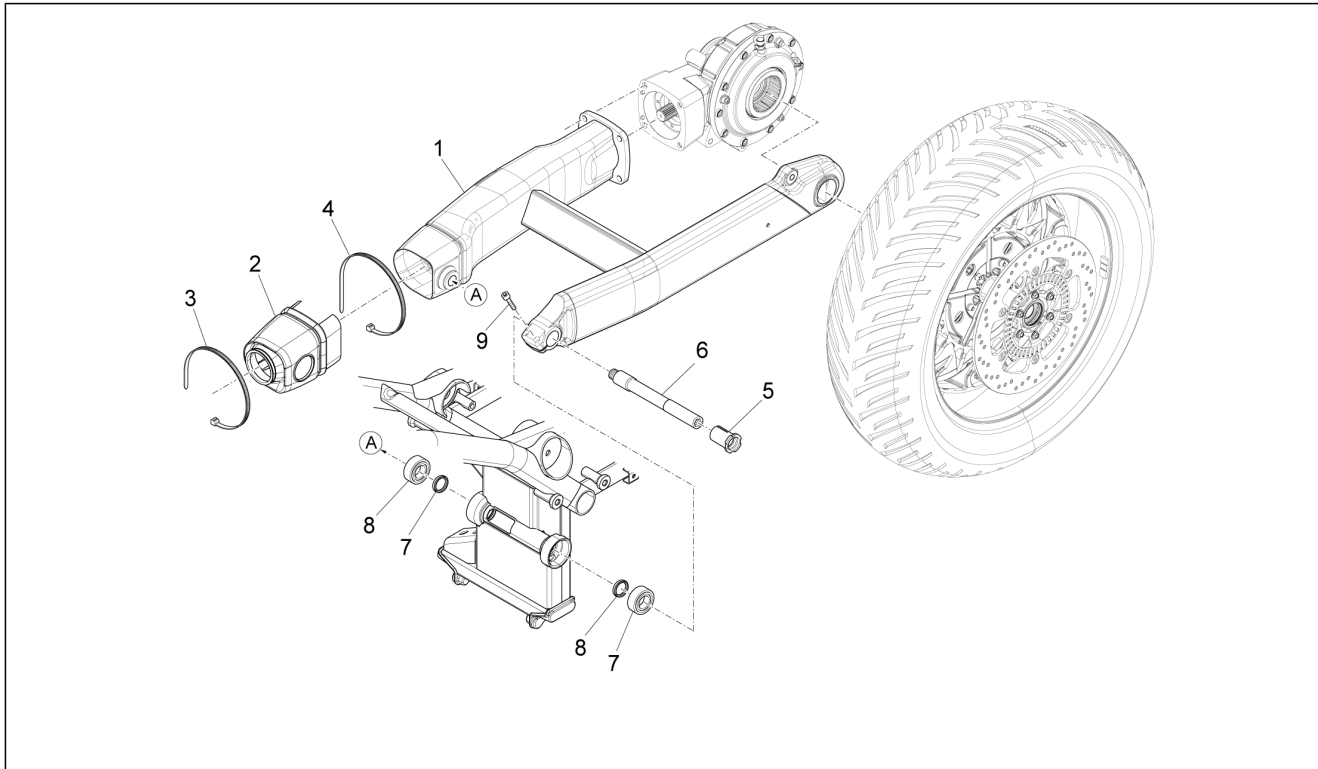

Groep	Frame
Code	01.050
Beschrijving	Vork
Revisie	1

Pos.	Code	Beschrijving	Aant.	Varianten
1	886959	Vork	1	
2	887519	Blower van rubber	1	
3	GU93304390	Klemmetje 3,6x375	1	
4	B063759	Klemmetje 4.5x430	1	
5	GU05547130	Huls	1	
6	GU05547030	Pin	1	
7	GU92249224	Rollager 25x47x17	2	
8	GU05547930	Dichtingsring	2	
9	GU98682325	Binnenzeskantbout M6x25	2