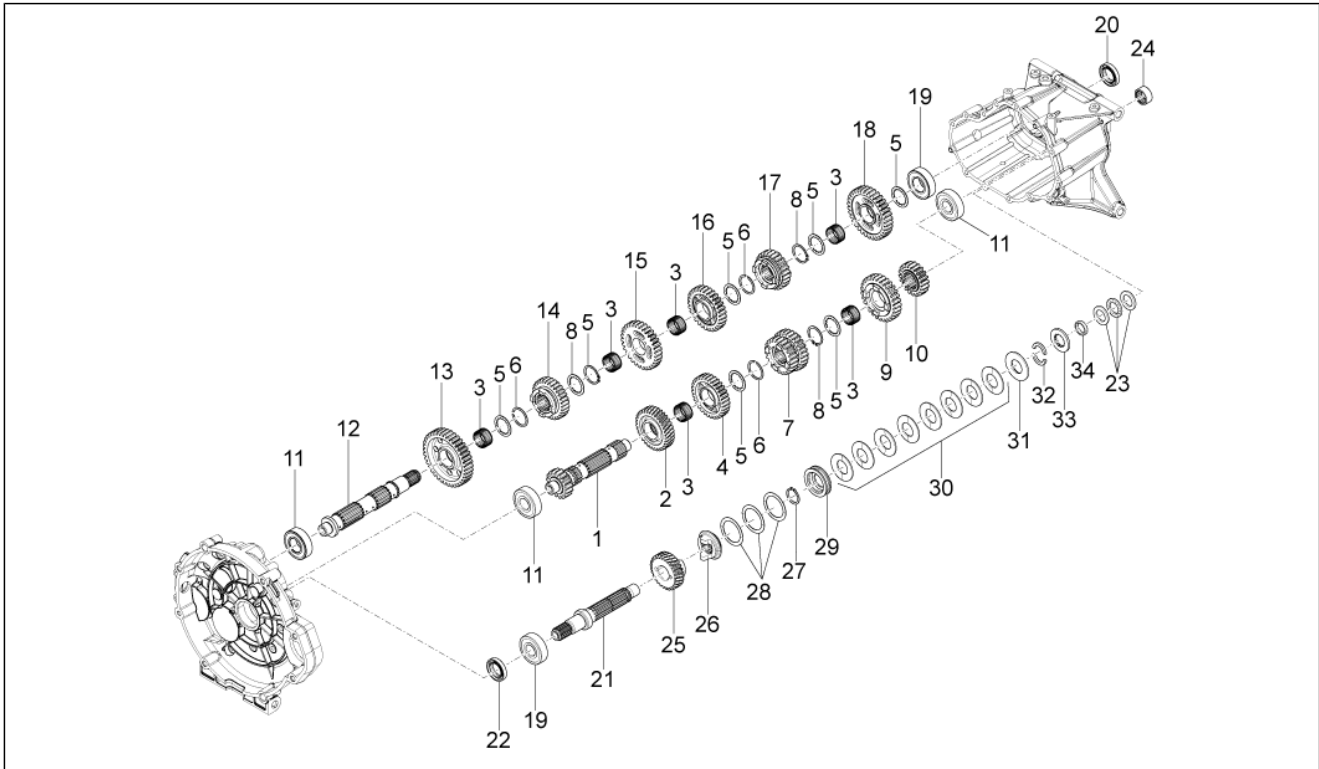

Groep	Motor
Code	03.180
Beschrijving	Versnellingsbak - Gear assembly
Revisie	1

Pos.	Code	Beschrijving	Aant.	Varianten
29	GU05211030	Schijf	1	
30	GU05211530	Bekerveer	8	
31	B063978	Not available	1	
32	B063977	Halfkring	1	
33	B063836	Koppelschotel	1	
34	B063979	Beslagring	1