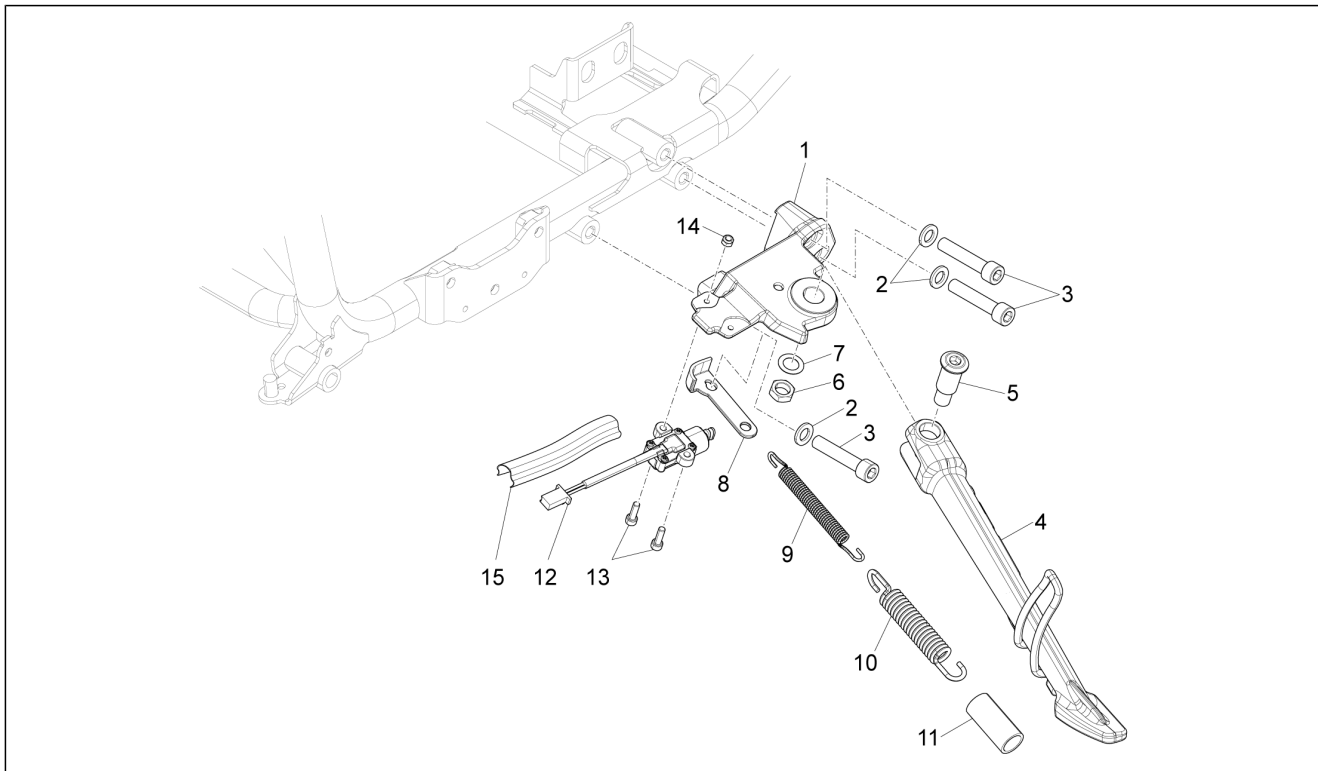

Groep	Frame
Code	01.030
Beschrijving	Standaard
Revisie	1

Pos.	Code	Beschrijving	Aant.	Varianten
1	B063430	Plaat zijdelingse standaard compleet	1	
2	AP8152220	Gekart. sluitring	3	
3	GU98680545	Bout M10x45	3	
4	B063786	Laterale standaard	1	
5	B063444	Pin rotatie standaard	1	
6	AP8152135	Moer M12x1,25	1	
7	GU95129240	Sluitring gegolfd	1	
8	851550	Plaat terugk. standaard	1	
9	AP8121014	Spiraalveer cilind.aandr.	1	
10	AP8121015	Terugslagveer standaard ext.	1	
11	AP8102524	Bescherming veer standaard	1	
12	639542	Knop voor zijstandaard	1	
13	GU98612216	Binnenzeskantbout	2	
14	AP8150311	Zelfborg. moer laag	2	
15	GU00823923140	Thermische gaine	1