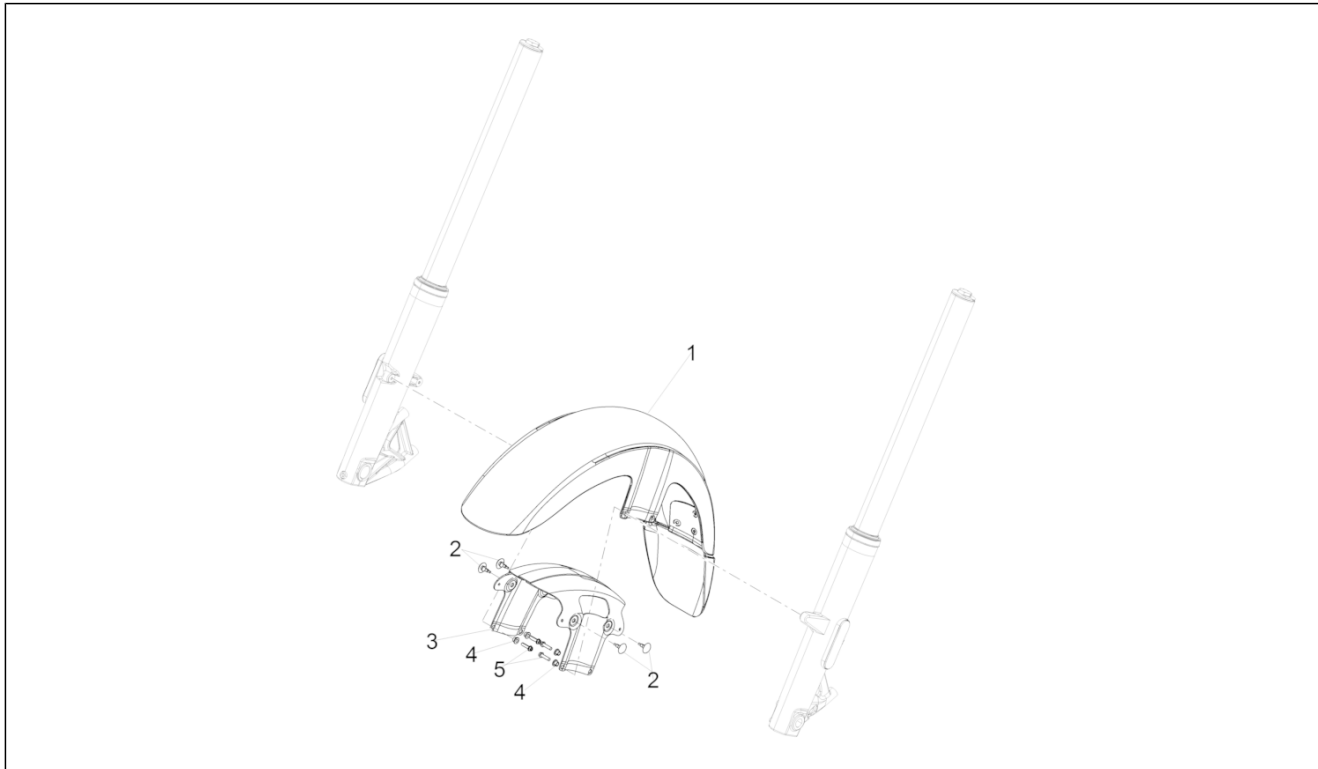

Groep	Carrosserie
Code	02.030
Beschrijving	voorste spatbord-Punt
Revisie	1

Pos.	Code	Beschrijving	Aant.	Varianten
1	B06366000H8	Spatbord voor.grijs	1	
1	B06366000YM3	Spatbord voor. bruin	1	
1	B064099	Spatbord vooraan onbewerkt	1	
2	AP8120001	Rubbertje	4	
3	2B000041	Versterking spatbord	1	
4	2B000056	Huls	4	
5	AP8152274	Zeskantbout geflenst M5x20	4