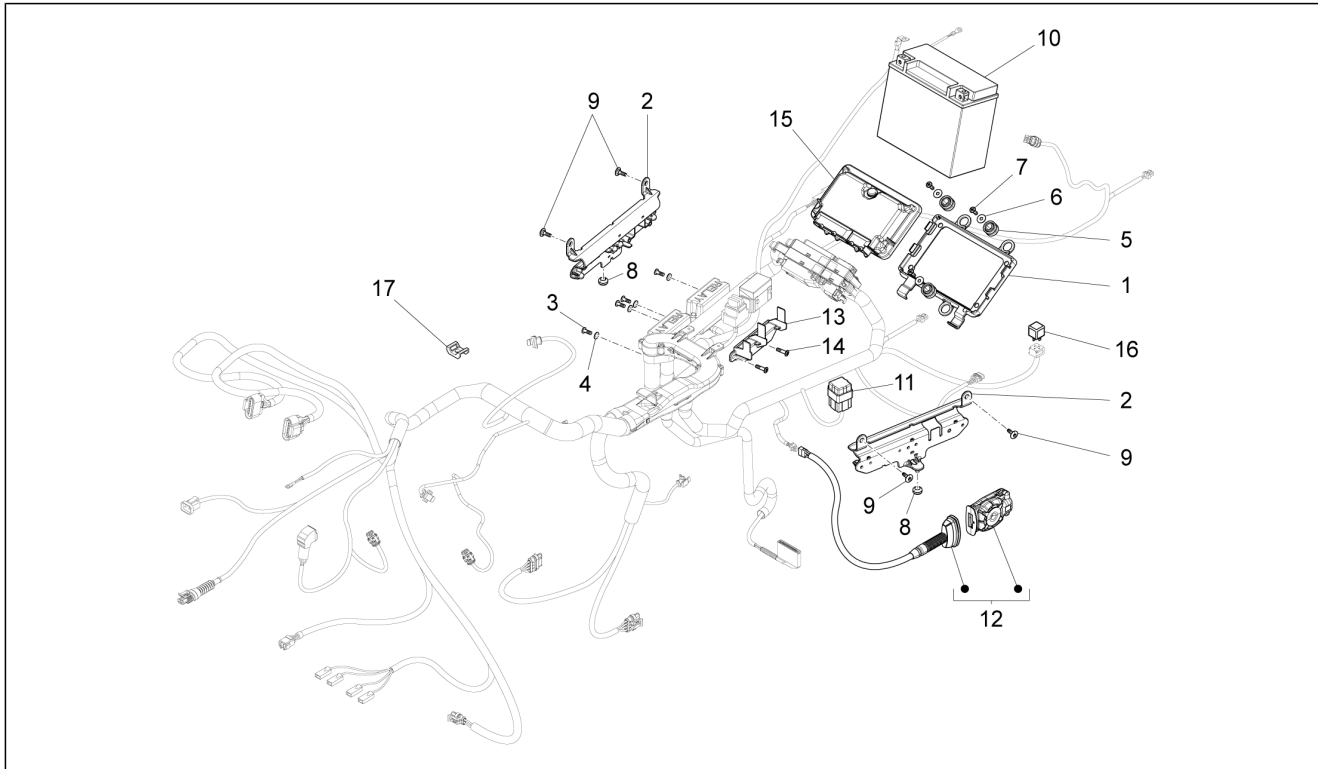

Groep	Elektr. mechanismen
Code	11.030
Beschrijving	Elektr. inst. acht.
Revisie	1

Pos.	Code	Beschrijving	Aant.	Varianten
1	858882	Steun	1	
2	B063013	Steun relais	2	
3	AP8150509	Zelftap. bout 5x14	4	
4	AP8150501	Sluitring	4	
5	AP8220150	Rubbetje	3	
6	AP8150382	Sluitring 15x5,5X1,2	3	
7	AP8150509	Zelftap. bout 5x14	3	
8	AP8112600	Rubbetje	2	
9	AP8152302	Bolbout met binnenzeskant, geflenst M5x12	4	
10	883818	Accu	1	
11	896715	Rubbetje steun relais	1	
12	887335	Kit elektronisch alarm	1	
13	B063806	Houder zekeringskast	1	
14	AP8152329	Bout SWP kruiskop gefl. M5x20	2	
15	CM228201	Elektronische centrale	1	
16	895481	Relais injectie 12V-40W	1	
17	896675	Houder bekabeling	2