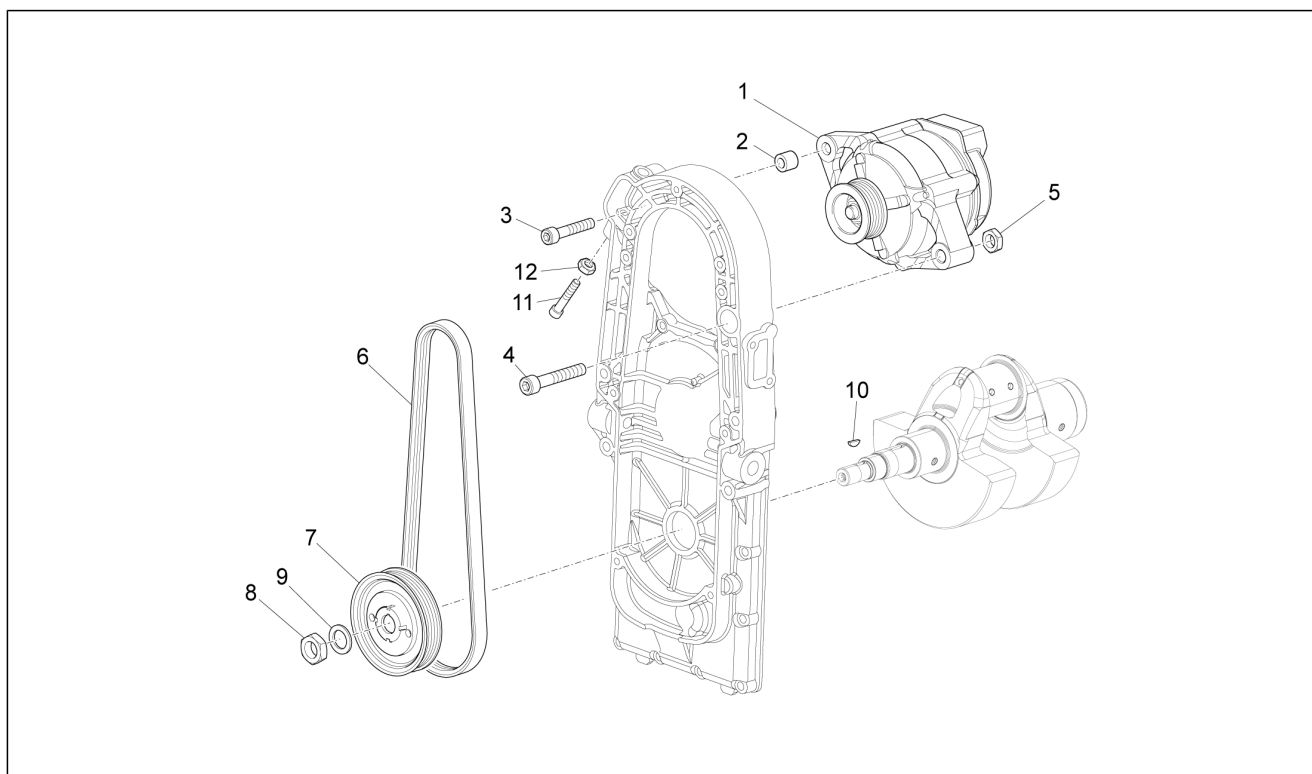

Groep	Motor
Code	03.300
Beschrijving	Vliegwielmagneet / Ontsteking
Revisie	1

Pos.	Code	Beschrijving	Aant.	Varianten
1	886255	Alternator	1	
2	GU91180823	Afstandhouder 8,5x17x13	1	
3	GU98620445	Binnenzeskantbout M8x45	1	
4	GU98620560	Binnenzeskantbout M10x60	1	
5	GU92660012	Moer M10X1,5	1	
6	GU05702530	Riem	1	
7	GU05701430	Poelie commando alternator	1	
8	GU92606516	Moer M16	1	
9	GU30714201	Sluitring 16,25x24,5x5	1	
10	GU4FAN000030	Sluitwig vliegwielmagneet	1	
11	GU98230850	Bolbout met binnenzeskant M8x50	1	
12	GU92605408	Moer M8x1,25	1