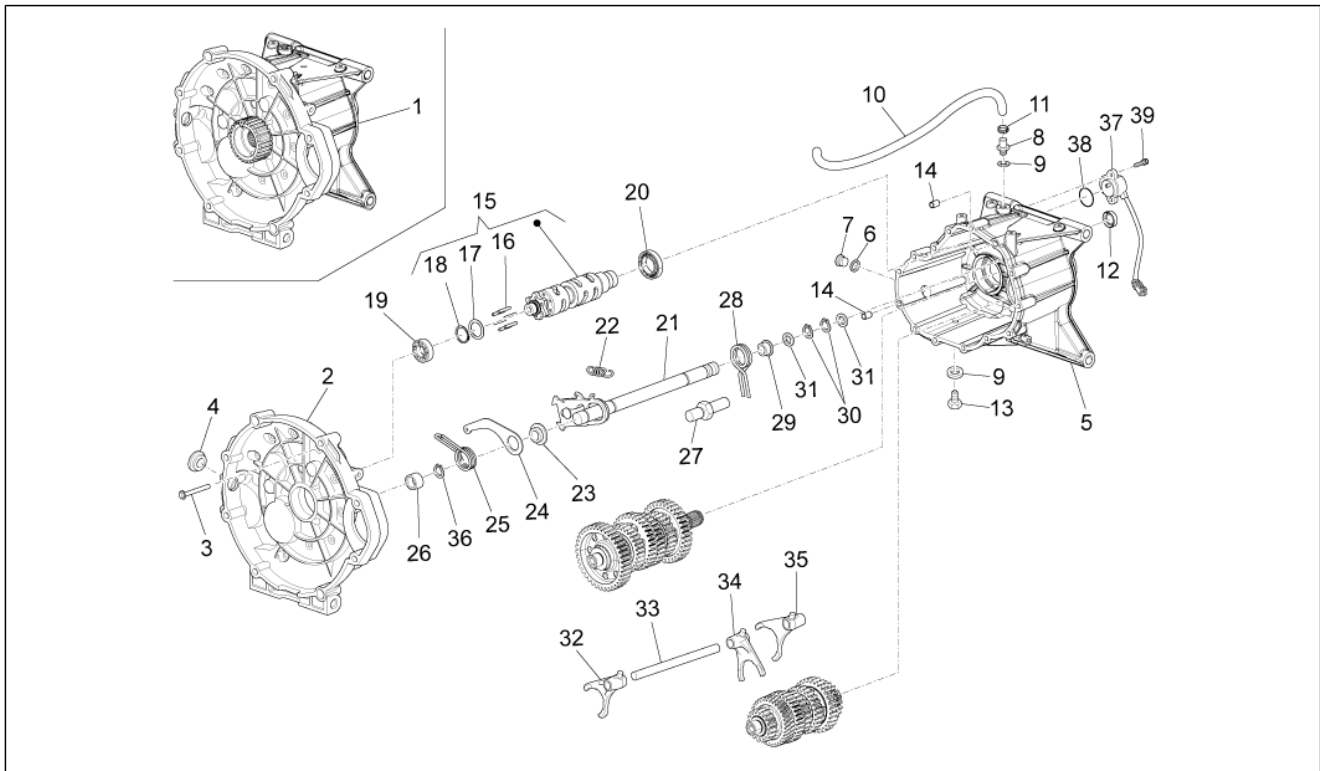

Groep	Motor
Code	03.170
Beschrijving	Versnellingsbak / Keuzeschakelaar / Shift cam
Revisie	1

Pos.	Code	Beschrijving	Aant.	Varianten
29	GU05238131	Afstandhouder	1	
30	GU90271014	Seegerring	2	
31	GU05239330	Koppelschotel	2	
32	GU05230531	Vork 1a-3a	1	
33	GU05232431	As vork	1	
34	GU05232631	Vork 5a-6a	1	
35	GU05230831	Vork 2a-4a	1	
36	GU90353014	Seegerring	1	
37	857265	Sensor versnellingen	1	
38	857494	O-ring	1	
39	AP8152273	Geflenste bout M5x15	2