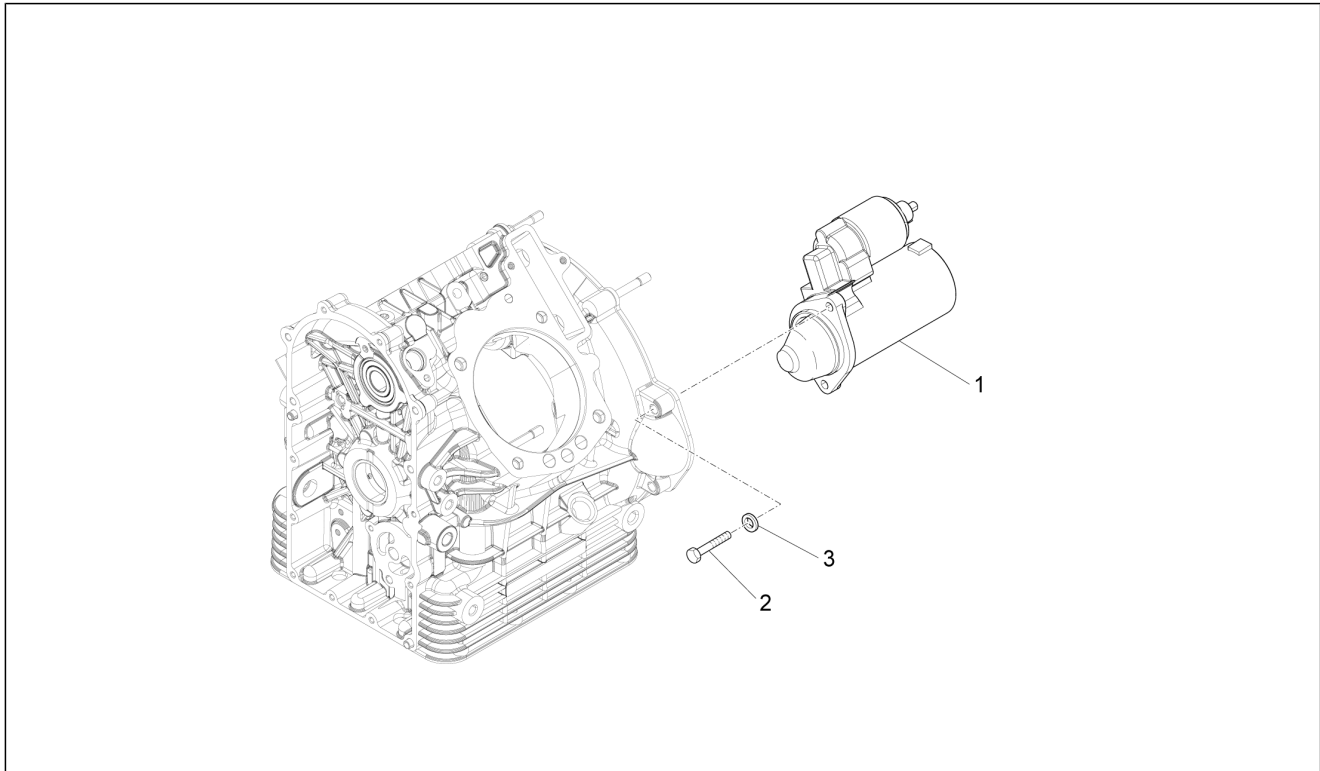

Groep	Motor
Code	03.290
Beschrijving	Start / Electric start
Revisie	1

Pos.	Code	Beschrijving	Aant.	Varianten
1	97729R	Startmotor	1	
2	GU98082475	Zeskantbout M8x75	2	
3	GU95008208	Sluitring 8,4X15X1,5	2