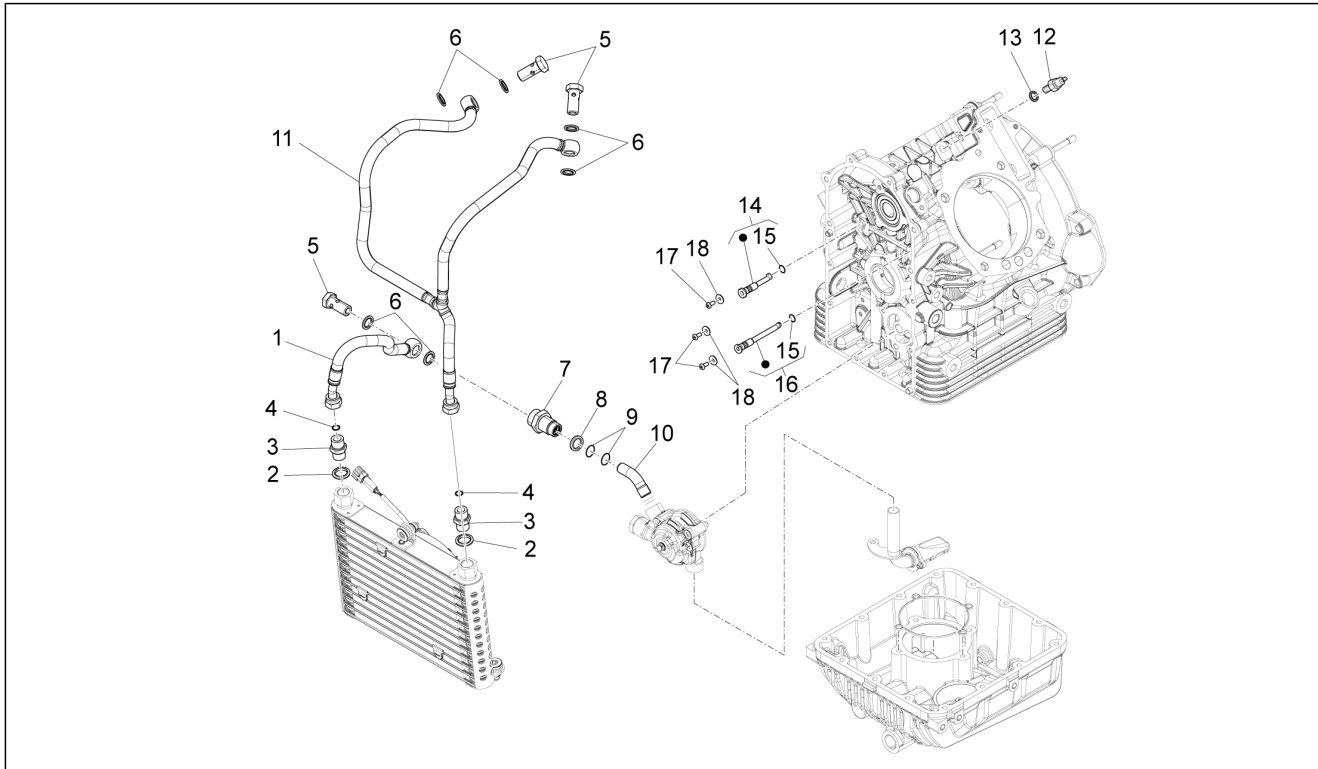

Groep	Motor
Code	03.190
Beschrijving	Smering
Revisie	1

Pos.	Code	Beschrijving	Aant.	Varianten
1	887951	Leiding olietoevoer	1	
2	GU01154230	Pakking in aluminium	2	
3	GU01161331	Reductie	2	
4	899064	O-ring	4	
5	874223	Geperfor. bout	3	
6	976597	Pakking in koper	6	
7	874669	Nippel	1	
8	976592	Pakking	1	
9	434947	OR-ring 12,42x1	2	
10	874646	Olieleiding	1	
11	887950	Leiding olietoevoer	1	
12	641541	Sensor oliedruk	1	
13	AP9150472	Sluitring 10,5x17x1,5	1	
14	976681	Straalpijp re	1	
15	874238	OR-ring	4	
16	976680	Straalpijp li	1	
17	621914	Bout	5	
18	013763	Vlakke rondel 4,2x12x1	3