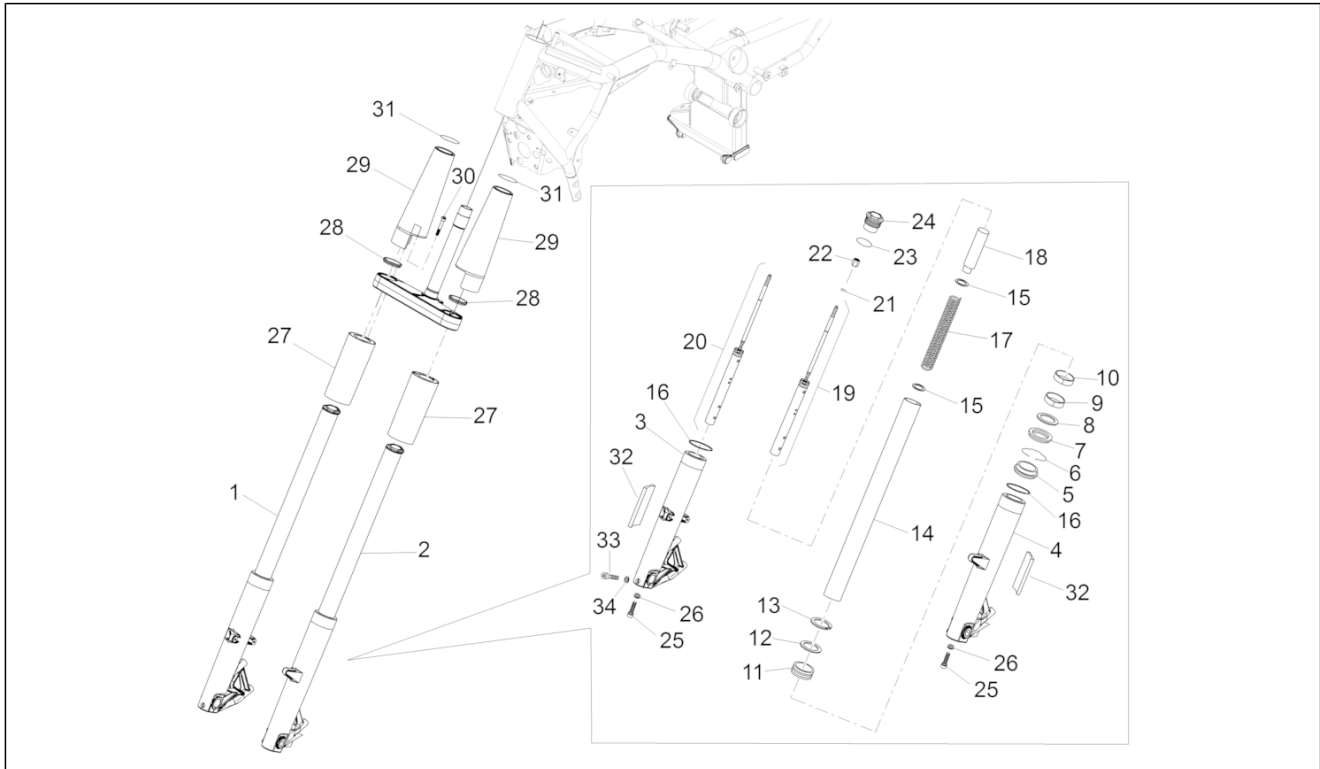

Groep	Suspensions
Code	04.025
Beschrijving	Voorvork
Revisie	1

Pos.	Code	Beschrijving	Aant.	Varianten
1	887512	Stang re cpl.	1	
2	887513	Stang li cpl.	1	
3	887829	Leest re	1	
4	887830	Vorkpoot li	1	
5	B064059	Stofkeerring	1	
6	B064060	Seegerring	1	
7	B064065	Oliekeerring	1	
8	B064064	Ring	1	
9	B064062	Geleiderhuls	1	
10	B064063	Huls sleep	1	
11	B064068	Dop stang	1	
12	B064066	Afstandhouder	1	
13	B064067	Seegerring	1	
14	B064049	Stang	1	
15	B064058	Sluitring	1	
16	B064102	Elastische ring	2	
17	B064050	Veer	1	
18	B064053	Buis voorbelasting	1	
19	B064055	Pompend deel li cpl.	1	
20	B064056	Pompend deel re cpl.	1	
21	B064061	OR-ring	1	
22	B064052	Moer	1	
23	B064057	OR-ring	1	
24	B064051	Dop stang	1	
25	B064069	Bout pompend deel	1	
26	B064070	Sluitring	1	
27	2B001967	Bescherming ond.	2	
28	887586	Afstandhouder	2