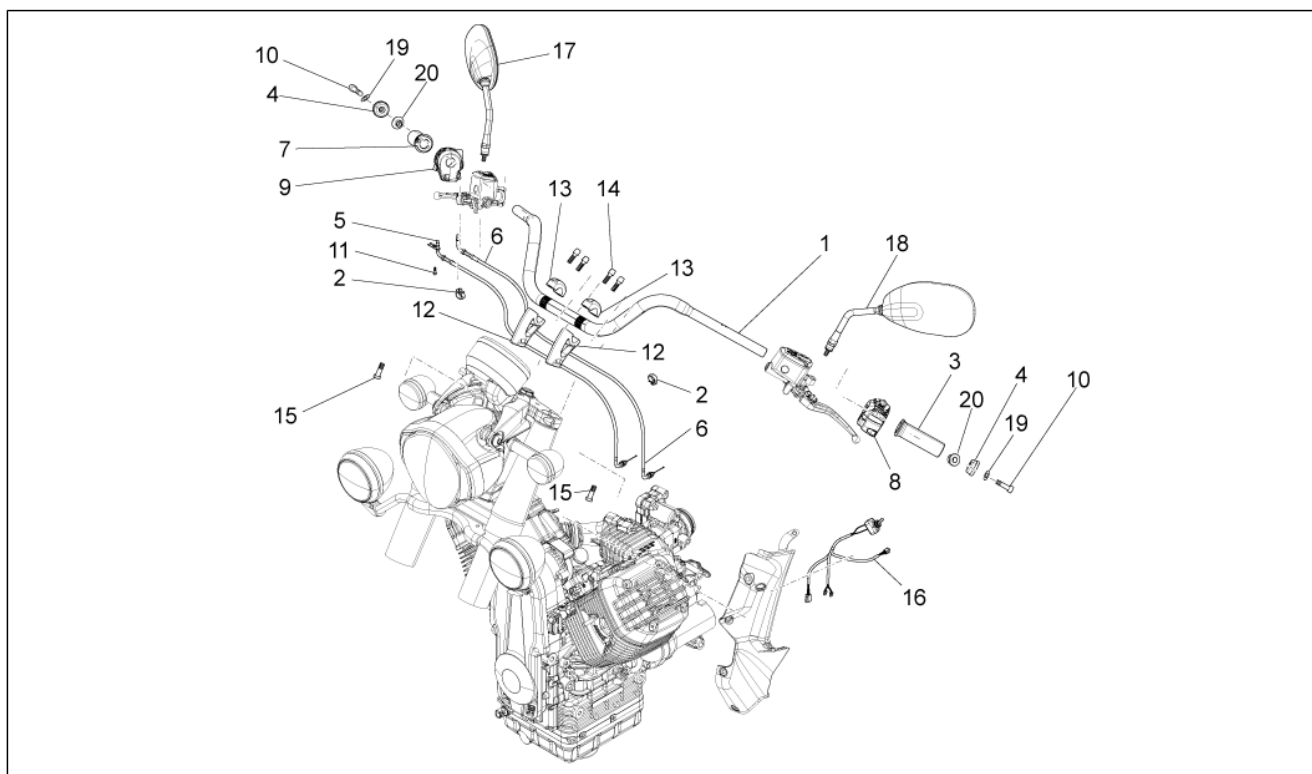

Groep	Stuur - Commando's
Code	07.020
Beschrijving	Stuur - Commando's
Revisie	1

Pos.	Code	Beschrijving	Aant.	Varianten
1	887549	Stuur	1	
2	641652	Veertje	4	
3	GU03603060	Handvat li	1	
4	GU30602861	Balancing	2	
5	887567	Kabel opening gas	1	
6	887568	Kabel sluiting gas	1	
7	B063339	Gascommando met handvat	1	
8	887795	Schak.lichten li	1	
9	887796	Schak.lichten re	1	LAND:Australië[AU], Europa[EU]
9	B063030	Schak.lichten re	1	LAND:Japan[JP]
10	GU98692325	Binnenzeskantbout M6x25	2	
11	978059	Zelftap. bout	1	
12	GU06500200	Beugel ond.	2	
13	GU06500600	Standaard bov.	2	
14	AP8150540	Bout tcc	4	
15	AP8152325	Zeskantbout geflenst	2	
16	887823	Schakelaar mistlicht	1	
17	B064116	Achteruitkijkspiegel re	1	
18	B064115	Achteruitkijkspiegel li	1	
19	AP8150182	Elastische kromme sluitring *	2	
20	AP8121032	Huls	2