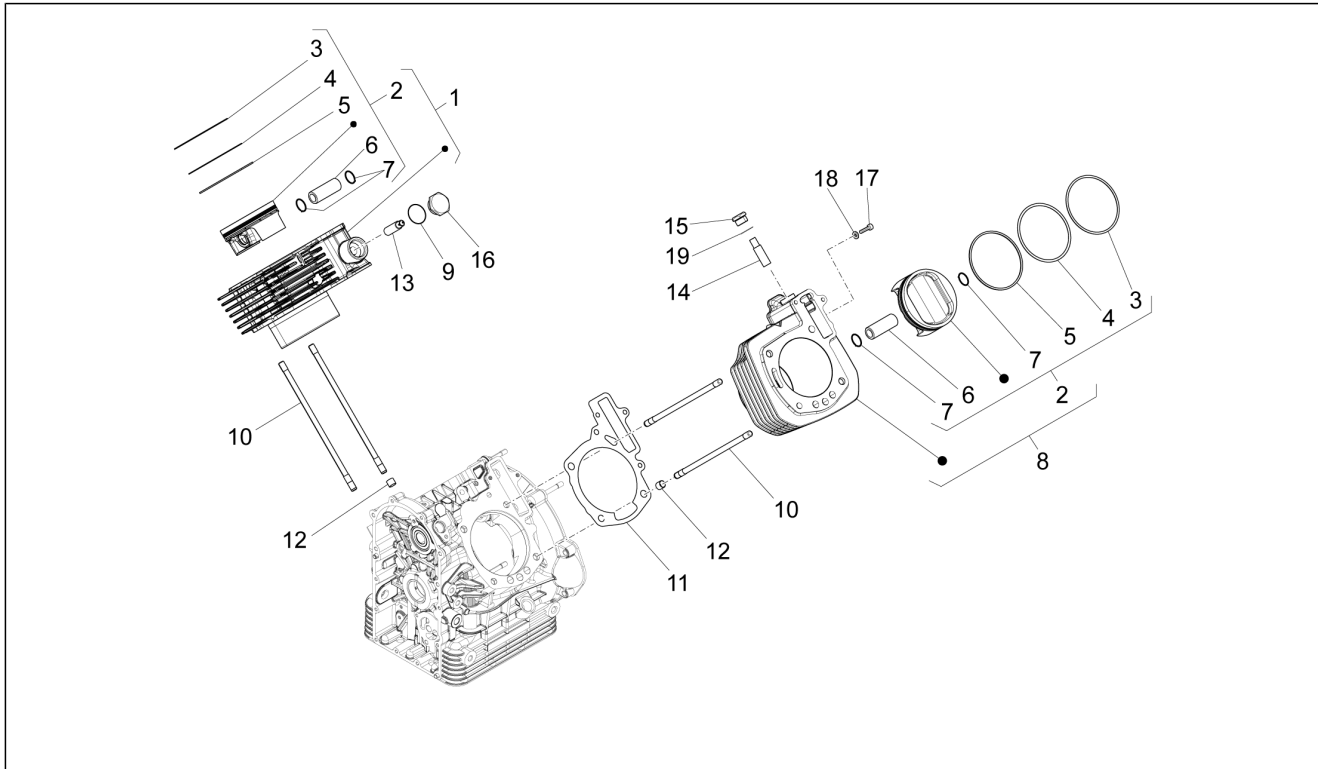

Groep	Motor
Code	03.150
Beschrijving	Cilinder-Zuiger
Revisie	1

Pos.	Code	Beschrijving	Aant.	Varianten
1	B064047	Cilinder met zuiger cpl.re	1	
2	8868810001	Zuiger cpl.D	2	
2	8868810002	Zuiger compl. E	2	
2	8868810003	Zuiger compl. F	2	
3	886883	Elast. band bov.	2	
4	886884	Elastische tussenband	2	
5	886885	Elast. band olieschraap	2	
6	886886	Gudgeon bucket	2	
7	874567	Blokkeerring	4	
8	B064046	Cilinder met zuiger cpl.li	1	
9	B015126	OR-ring 26.64x2.62	1	
10	976899	Stiftbout M10x251	8	
11	976312	Pakking basis cilinder	2	
12	825597	Plug 11,8X10	4	
13	873689	Kettingspanner re	1	
14	873690	Kettingspanner li	1	
15	976342	Dop kettingspanner	1	
16	B015125	Dop kettingspanner	1	
17	GU98350310	Bolbout met binnenzeskant M6x20	1	
18	GU95100116	Sluitring 6,25x10x1,5	1	
19	849866	Sluitring	1