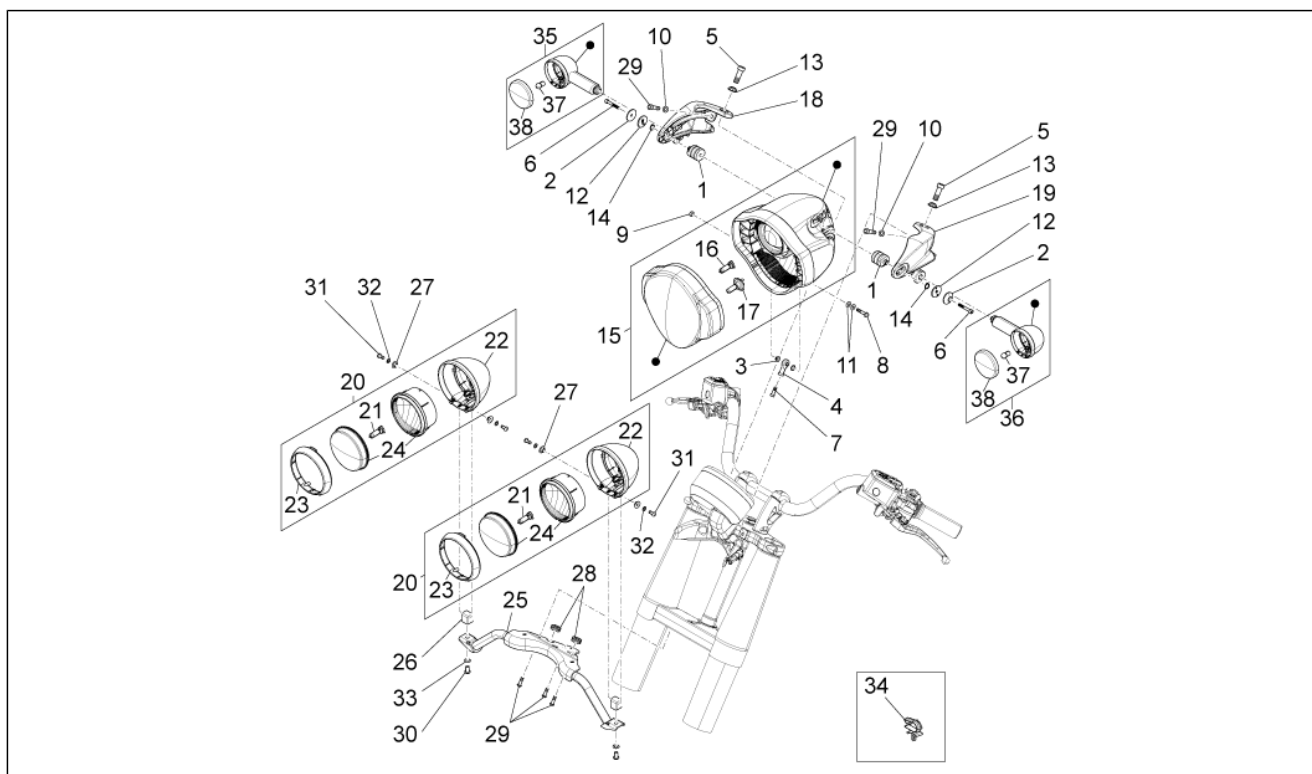

Groep	Voorverlichting - Instrumenten
Code	08.010
Beschrijving	Voorverlichting
Revisie	1

Pos.	Code	Beschrijving	Aant.	Varianten
29	GU98682320	Binnenzeskantbout M6x20	5	
30	GU98350416	Bolbout met binnenzeskant M8x16	2	
31	GU98370614	Bolbout met binnenzeskant M6x14	4	
32	GU03013800	Sluitring 6,4x12	7	
33	AP8150376	Sluitring 8,5x15x0,8	2	
34	AP8221310	Kabelgeleider	1	
35	B063028	Richtingaanwijzer voor. re	1	
36	B063029	Richtingaanwijzer voor. li	1	
37	AP8127489	Lamp RY10W 12V	1	
38	2D000007	Glas richtingaanw.	2