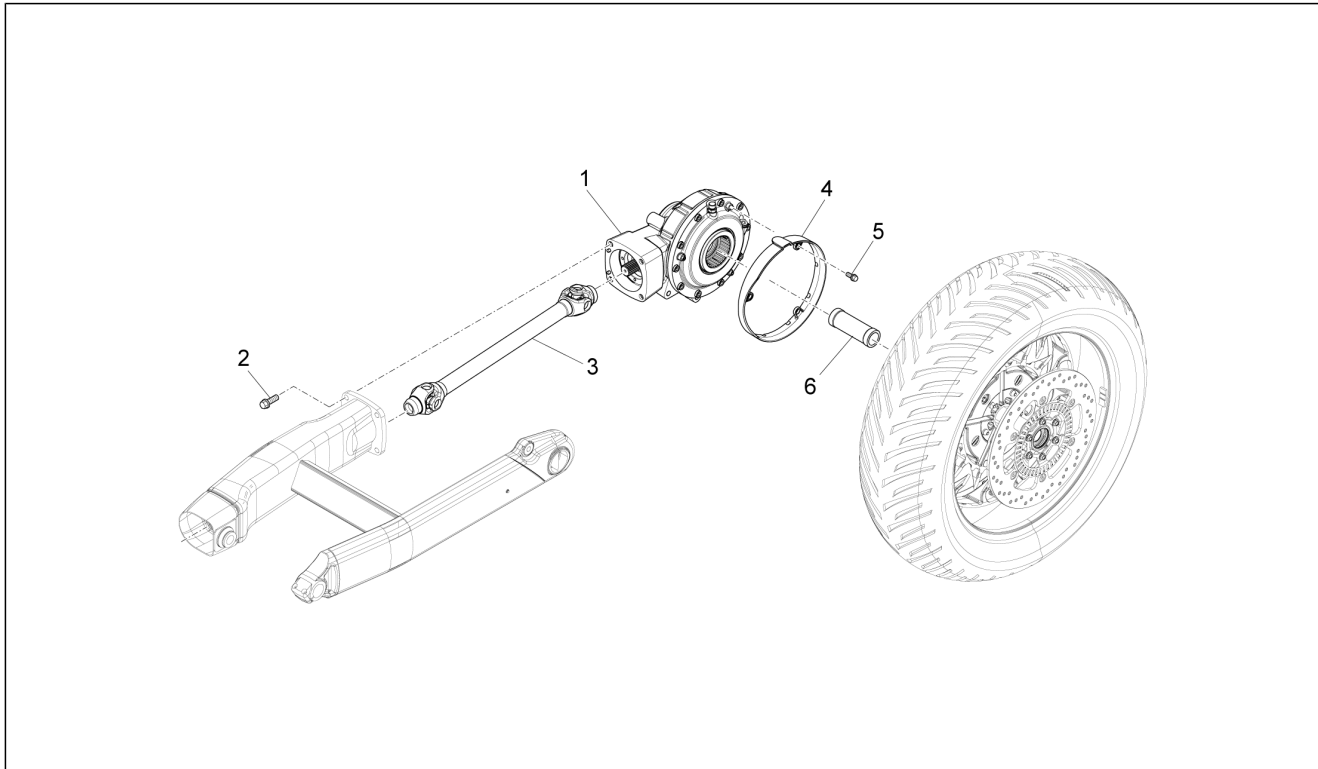

Pos.	Code	Beschrijving	Aant.	Varianten
1	887300	Transmissiedoos cpl.	1	
2	AP8152318	Zeskantbout geflenst M10x35	4	
3	886968	Aandrijfjas compleet	1	
4	887522	Bescherming	1	
5	AP8152272	Zeskantbout geflenst M5x12	3	
6	887757	Afstandsring int.	1	