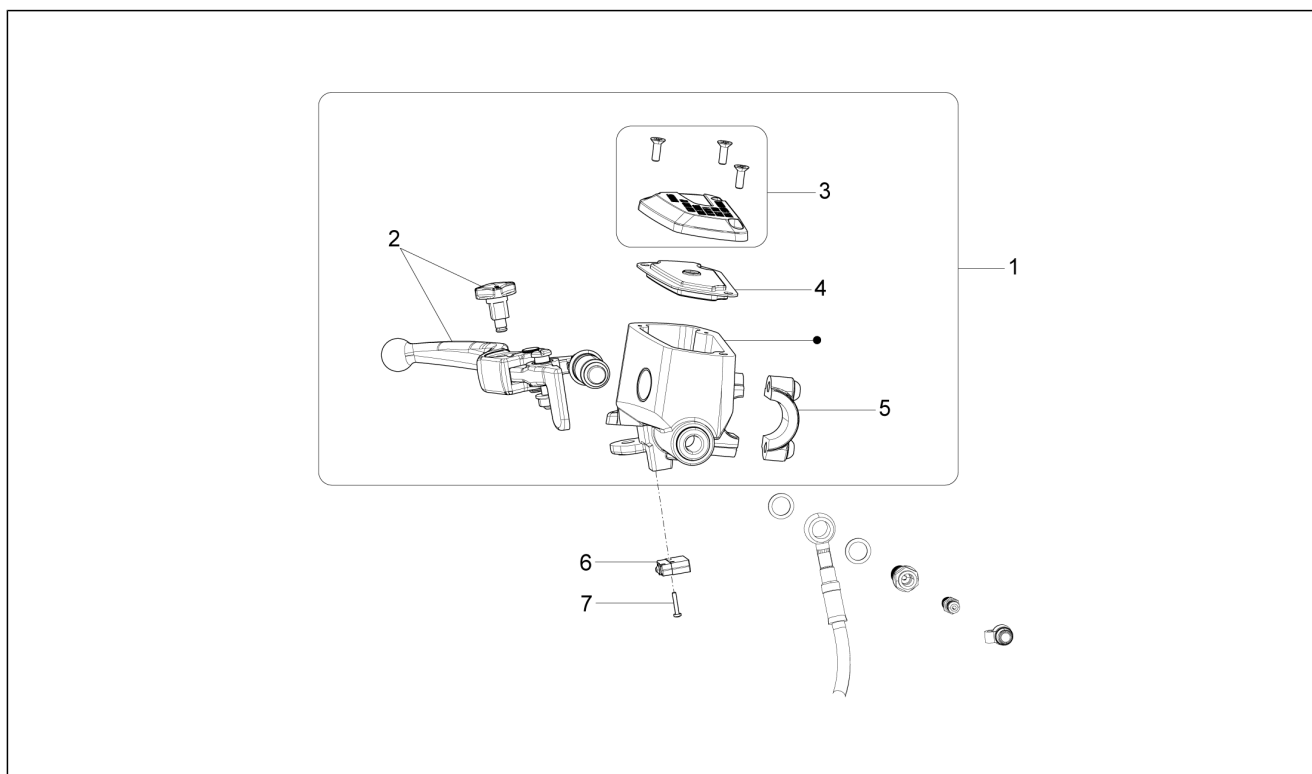

Groep	Reminstallatie
Code	06.010
Beschrijving	Pomp voorrem
Revisie	1

Pos.	Code	Beschrijving	Aant.	Varianten
1	887764	Pomp voorrem ABS	1	
2	856048	Remhendel	1	
3	B064105	Complete bedekking	1	
4	858423	Diafragma	1	
5	856050	Beugel	1	
6	887627	Schakelaar rem diagnosticeerbaar	1	
7	654174	Bout TC M2x12*	2