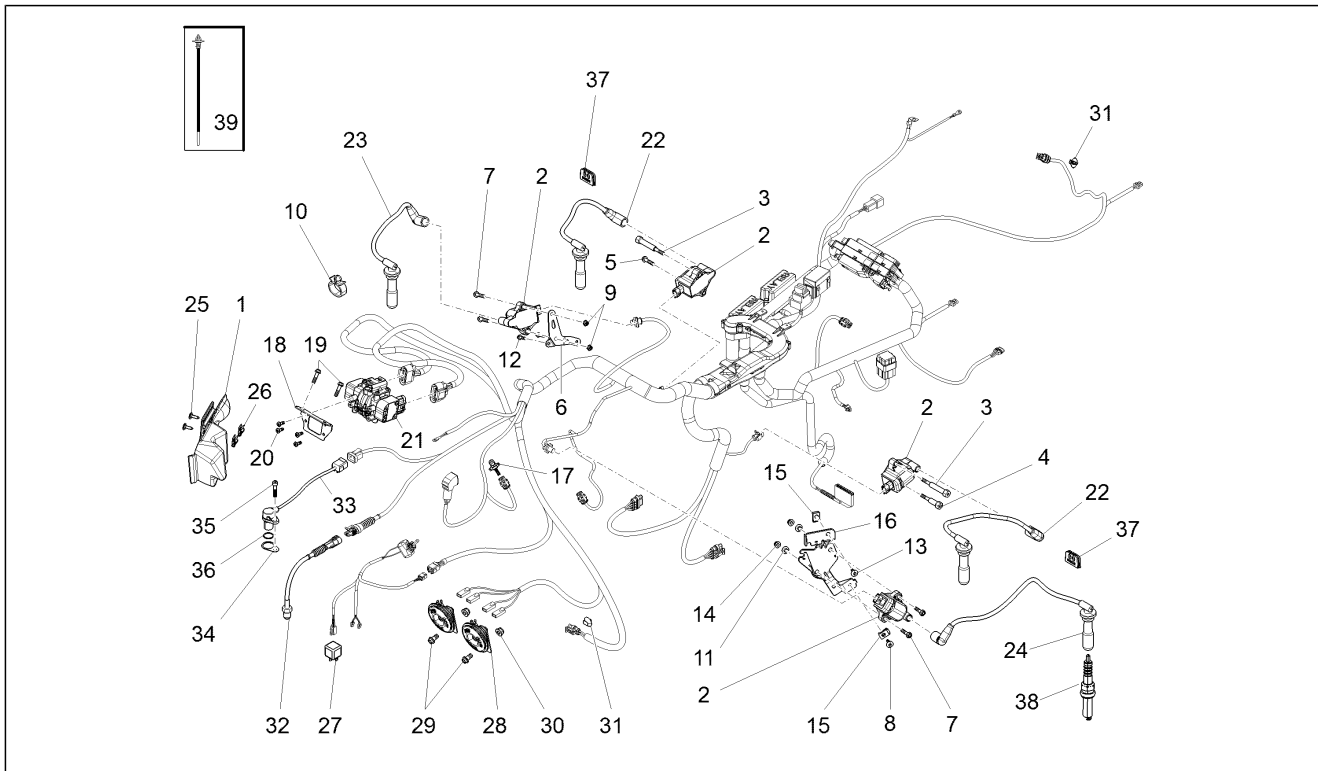

Groep	Elektr. mechanismen
Code	11.010
Beschrijving	Elektr. inst. voor.
Revisie	1

Pos.	Code	Beschrijving	Aant.	Varianten
29	GU98370616	Bolbout met binnenzeskant M6x16 inox	2	
30	254485	Spring plate M6	2	
31	890760	Steun connector	2	
32	887421	Temperatuursensor	1	
33	832029	Snelheidsensor	1	
34	B063592	Blokk.plaatje	1	
35	GU98682316	Binnenzeskantbout M6x16	1	
36	GU90706141	OR-ring	1	
37	B063131	Rubbertje	2	
38	887016	Bougie NGK LMAR8F-9	4	
39	B064017	Klemring met pijlkop en zuignap	1