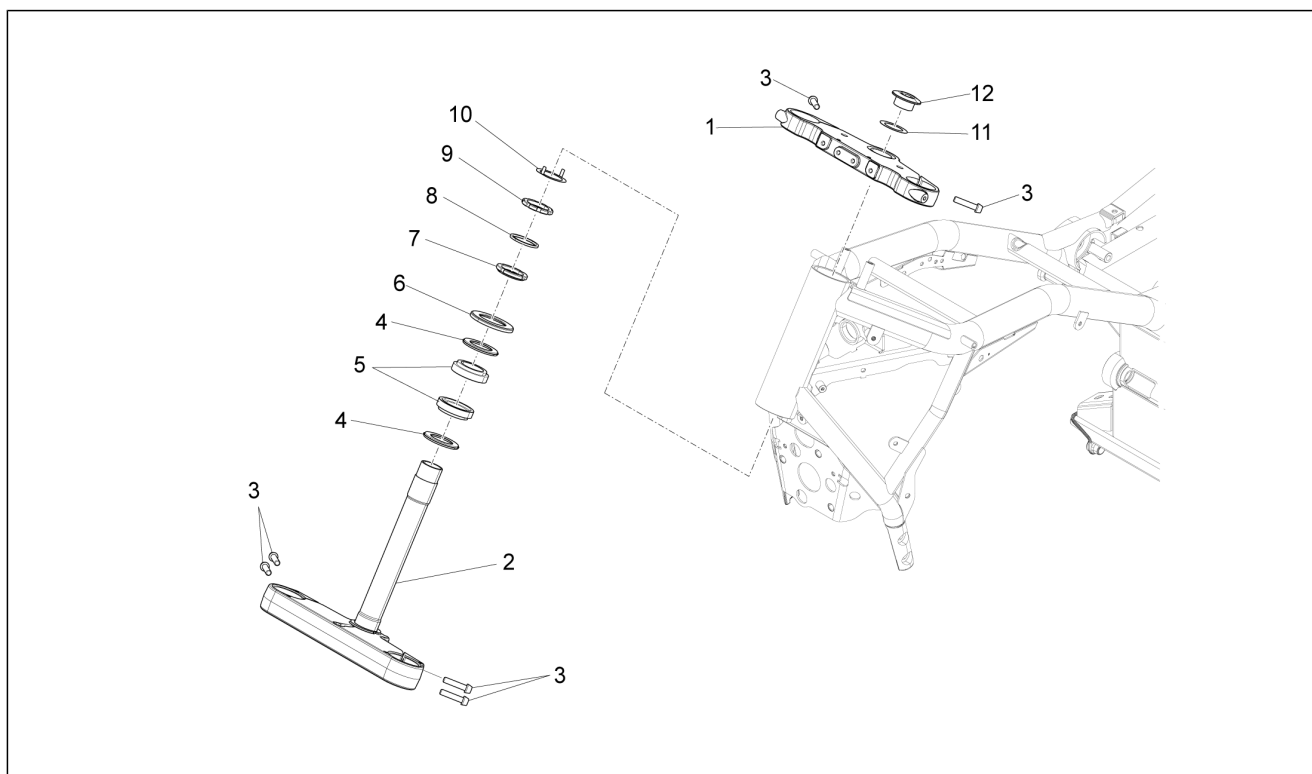

Groep	Stuur - Commando's
Code	07.010
Beschrijving	Stuur
Revisie	1

Pos.	Code	Beschrijving	Aant.	Varianten
1	887357	Stuurplaat	1	
2	887356	Basis met kop	1	
3	AP8150543	Bout tcc M8x35	6	
4	AP8123641	Stofkeerring	2	
5	AP8110077	Kogellager axiaal	2	
6	AP8123644	Stofkeerring	1	
7	AP8123642	Moer	1	
8	887831	Vulstuk rubber	1	
9	AP8123643	Tegenmoer	1	
10	887832	Veiligheidsplaatje stuur	1	
11	AP8152384	Sluitring dop kop	1	
12	AP8121205	Huls bevest. plaat bov.	1